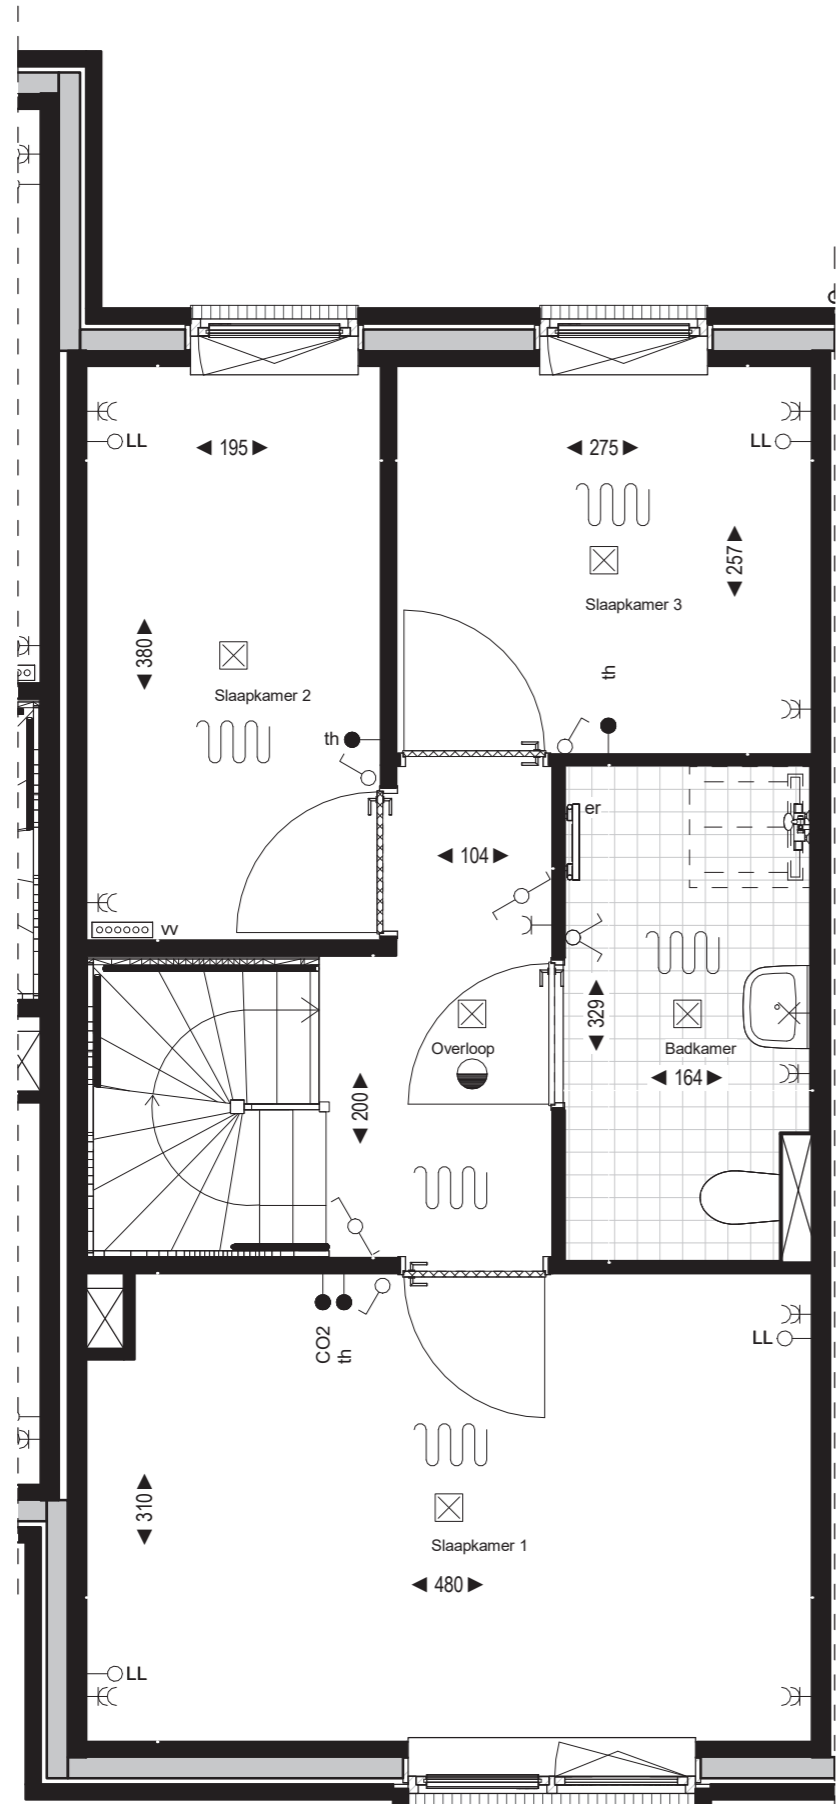

Begane grond bouwnummer 20

Verkooptekening
 Type B - Bouwnummer 20 t/m 26
 Schaal 1:50
 9 november 2020

1e en 2e verdieping bouwnummer 20

Begane grond bouwnummer 21

Verkooptekening
 Type B - Bouwnummer 20 t/m 26
 Schaal 1:50
 9 november 2020

1e en 2e verdieping bouwnummer 21

Verkooptekening
 Type B - Bouwnummer 20 t/m 26
 Schaal 1:50
 9 november 2020

Begane grond bouwnummer 22

Verkooptekening
 Type B - Bouwnummer 20 t/m 26
 Schaal 1:50
 9 november 2020

1e en 2e verdieping bouwnummer 22

Verkooptekening
 Type B - Bouwnummer 20 t/m 26
 Schaal 1:50
 9 november 2020

Begane grond bouwnummer 23

Verkooptekening
 Type B - Bouwnummer 20 t/m 26
 Schaal 1:50
 9 november 2020

1e en 2e verdieping bouwnummer 23

Verkooptekening
 Type B - Bouwnummer 20 t/m 26
 Schaal 1:50
 9 november 2020

Begane grond bouwnummer 24

Verkooptekening
 Type B - Bouwnummer 20 t/m 26
 Schaal 1:50
 9 november 2020