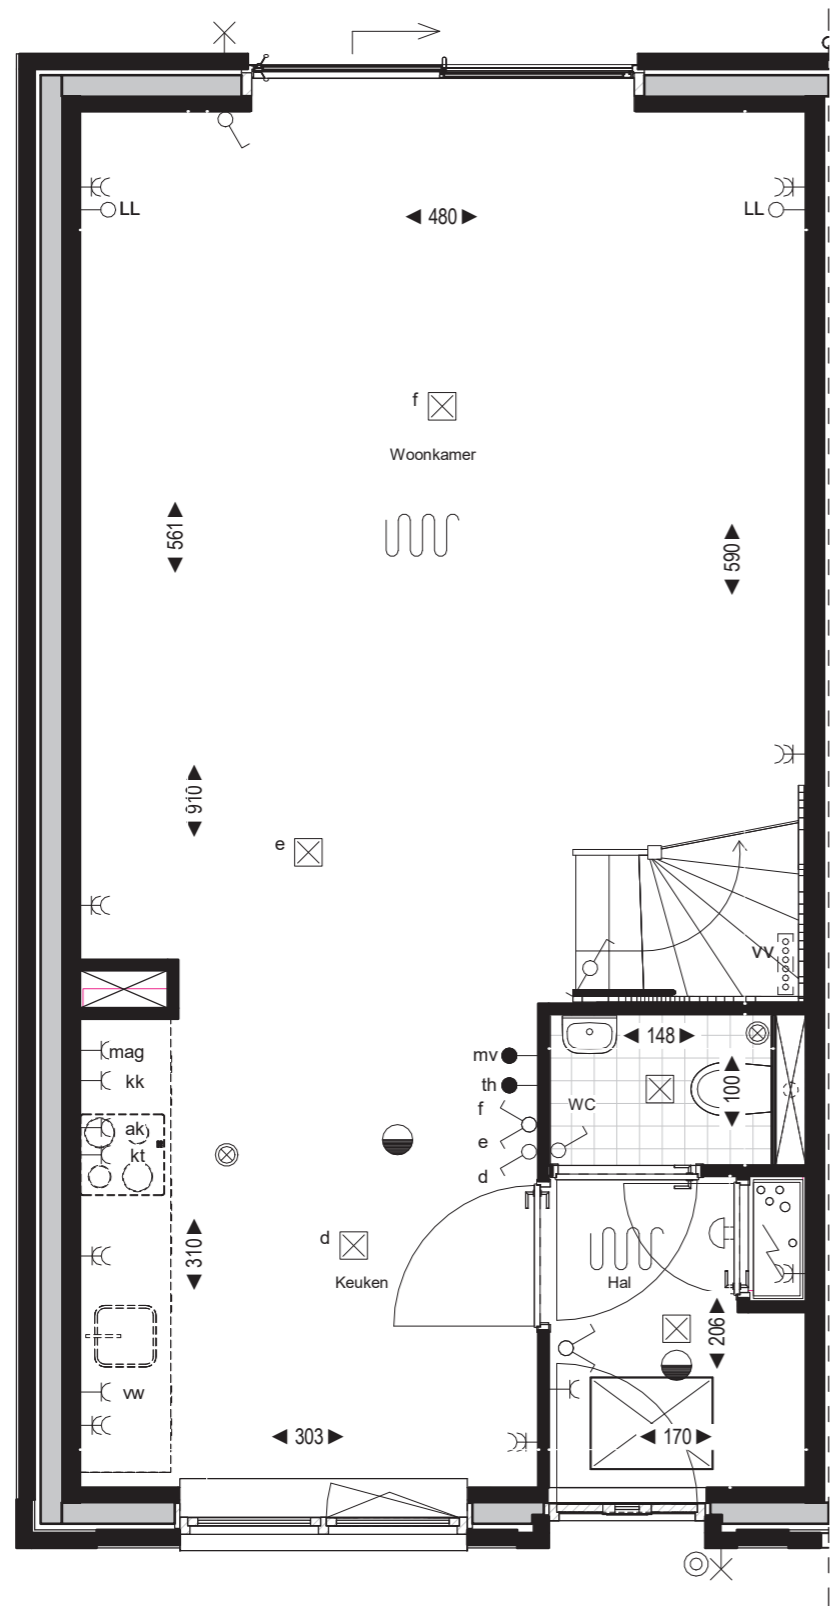

Bouwnummer 25

Bouwnummer 26

Vorgevel

klimplantraster

Bouwnummer 26 Type B

Rechter zijgevel

Doorsnede

Verkooptekening
Type B - Bouwnummer 20 t/m 26
9 november 2020

Begane grond bouwnummer 20

Verkooptekening
 Type B - Bouwnummer 20 t/m 26
 Schaal 1:50
 9 november 2020

1e en 2e verdieping bouwnummer 20

Begane grond bouwnummer 21

Verkooptekening
 Type B - Bouwnummer 20 t/m 26
 Schaal 1:50
 9 november 2020

1e en 2e verdieping bouwnummer 21

Verkooptekening
 Type B - Bouwnummer 20 t/m 26
 Schaal 1:50
 9 november 2020

Begane grond bouwnummer 22

Verkooptekening
 Type B - Bouwnummer 20 t/m 26
 Schaal 1:50
 9 november 2020

1e en 2e verdieping bouwnummer 26

Verkooptekening
 Type B - Bouwnummer 20 t/m 26
 Schaal 1:50
 9 november 2020