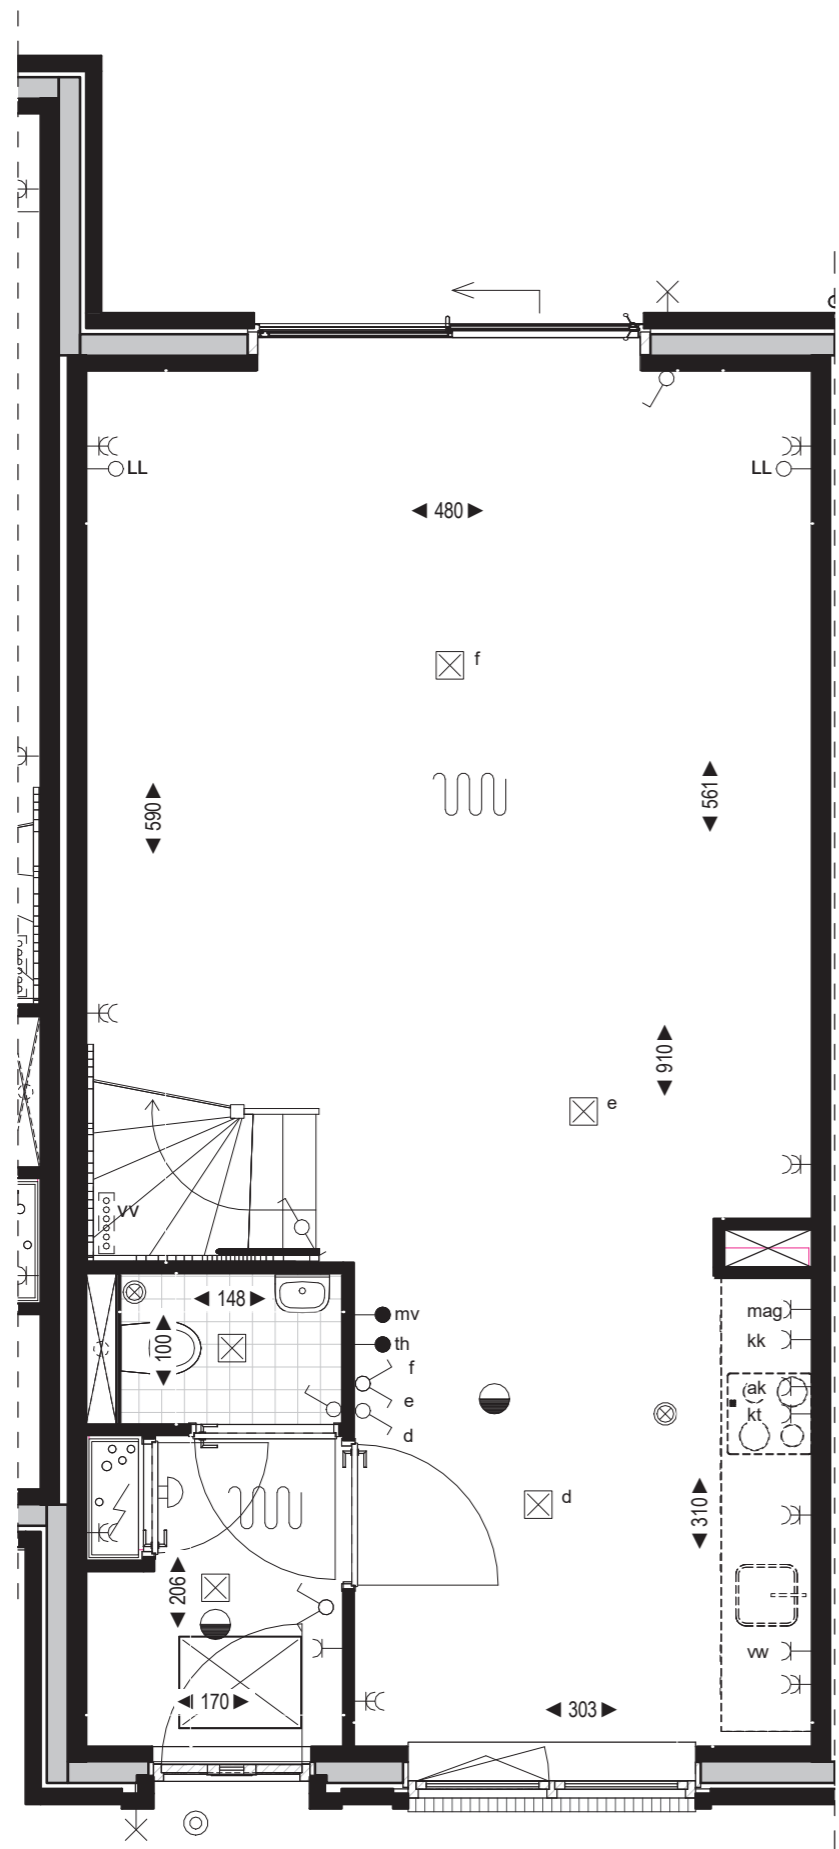

Bouwnummer 25

Bouwnummer 26

Vorgevel

klimplantraster

Bouwnummer 26 Type B

Rechter zijgevel

Doorsnede

Verkooptekening
Type B - Bouwnummer 20 t/m 26
9 november 2020

Begane grond bouwnummer 20

Verkooptekening
 Type B - Bouwnummer 20 t/m 26
 Schaal 1:50
 9 november 2020

1e en 2e verdieping bouwnummer 20

Begane grond bouwnummer 21

Verkooptekening
 Type B - Bouwnummer 20 t/m 26
 Schaal 1:50
 9 november 2020

1e en 2e verdieping bouwnummer 21

Verkooptekening
 Type B - Bouwnummer 20 t/m 26
 Schaal 1:50
 9 november 2020

Begane grond bouwnummer 22

Verkooptekening
 Type B - Bouwnummer 20 t/m 26
 Schaal 1:50
 9 november 2020

1e en 2e verdieping bouwnummer 22

Verkooptekening
 Type B - Bouwnummer 20 t/m 26
 Schaal 1:50
 9 november 2020

Begane grond bouwnummer 23

Verkooptekening
 Type B - Bouwnummer 20 t/m 26
 Schaal 1:50
 9 november 2020