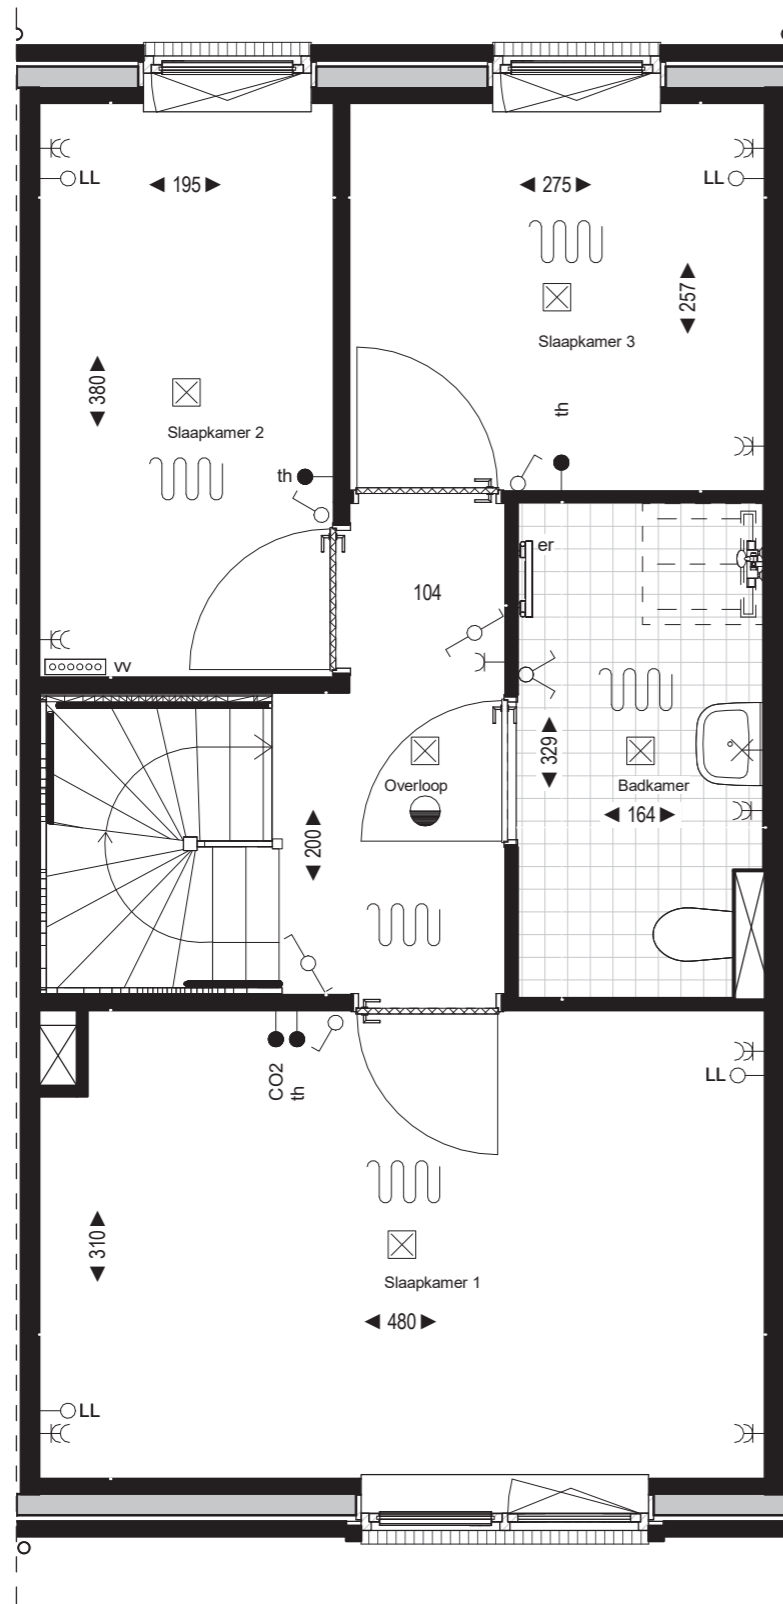

1e en 2e verdieping bouwnummer 23

Verkooptekening
 Type B - Bouwnummer 20 t/m 26
 Schaal 1:50
 9 november 2020

Begane grond bouwnummer 24

Verkooptekening
 Type B - Bouwnummer 20 t/m 26
 Schaal 1:50
 9 november 2020

1e en 2e verdieping bouwnummer 24

Verkooptekening
 Type B - Bouwnummer 20 t/m 26
 Schaal 1:50
 9 november 2020

Begane grond bouwnummer 25

Verkooptekening
 Type B - Bouwnummer 20 t/m 26
 Schaal 1:50
 9 november 2020

1e en 2e verdieping bouwnummer 25

Verkooptekening
 Type B - Bouwnummer 20 t/m 26
 Schaal 1:50
 9 november 2020

Begane grond bouwnummer 26

Verkooptekening
 Type B - Bouwnummer 20 t/m 26
 Schaal 1:50
 9 november 2020

1e en 2e verdieping bouwnummer 26

Verkooptekening
 Type B - Bouwnummer 20 t/m 26
 Schaal 1:50
 9 november 2020