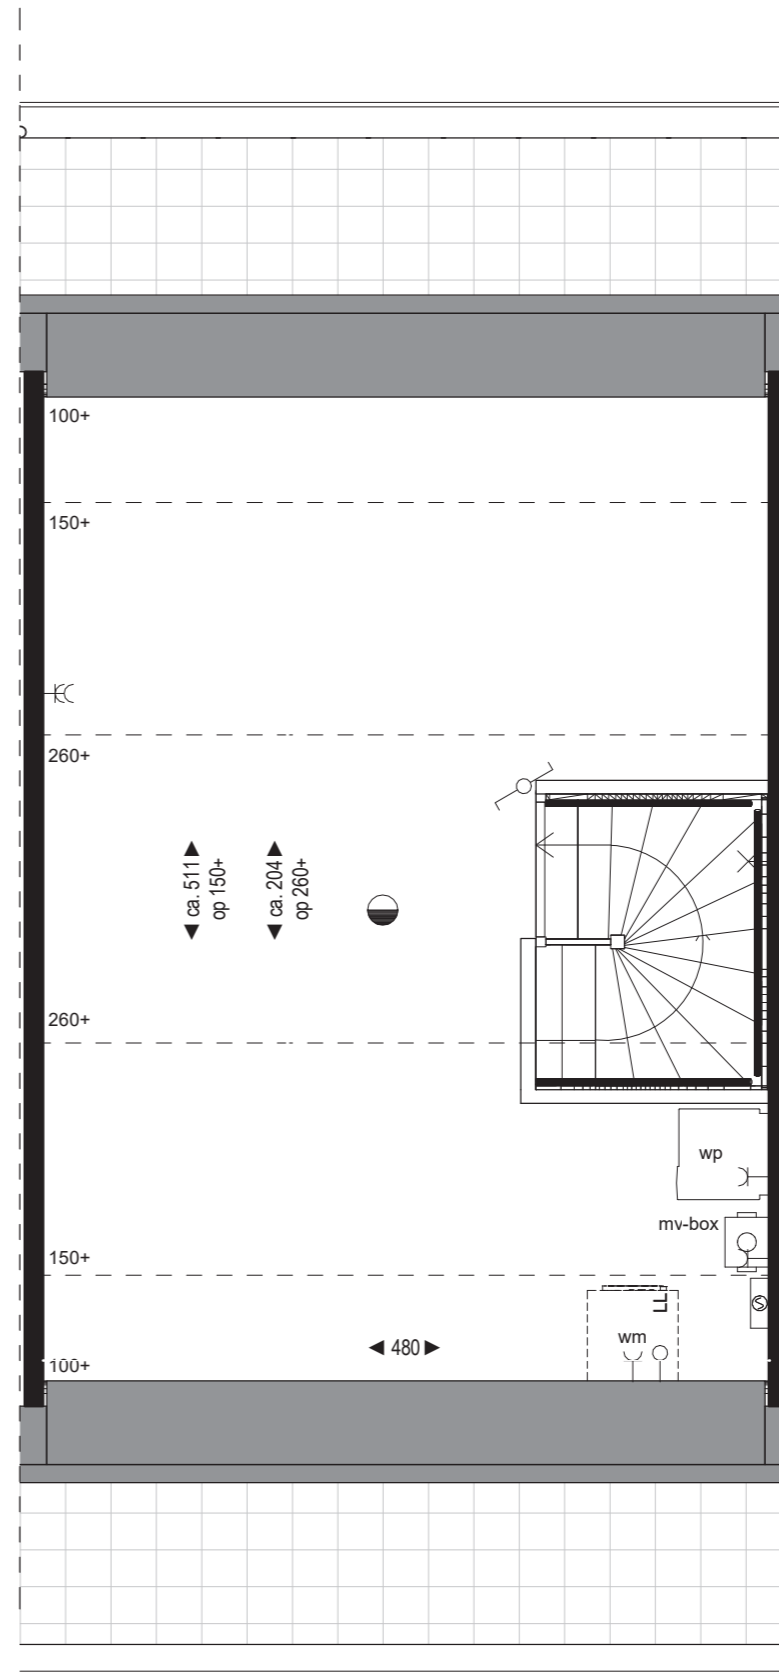

Bouwnummer 25

Bouwnummer 26

Vorgevel

klimplantraster

Bouwnummer 26 Type B

Rechter zijgevel

Doorsnede

Verkooptekening
Type B - Bouwnummer 20 t/m 26
9 november 2020

Begane grond bouwnummer 20

Verkooptekening
 Type B - Bouwnummer 20 t/m 26
 Schaal 1:50
 9 november 2020

1e en 2e verdieping bouwnummer 20

Begane grond bouwnummer 21

Verkooptekening
 Type B - Bouwnummer 20 t/m 26
 Schaal 1:50
 9 november 2020

1e en 2e verdieping bouwnummer 21

Verkooptekening
 Type B - Bouwnummer 20 t/m 26
 Schaal 1:50
 9 november 2020

Begane grond bouwnummer 22

Verkooptekening
 Type B - Bouwnummer 20 t/m 26
 Schaal 1:50
 9 november 2020

1e en 2e verdieping bouwnummer 26

Verkooptekening
 Type B - Bouwnummer 20 t/m 26
 Schaal 1:50
 9 november 2020