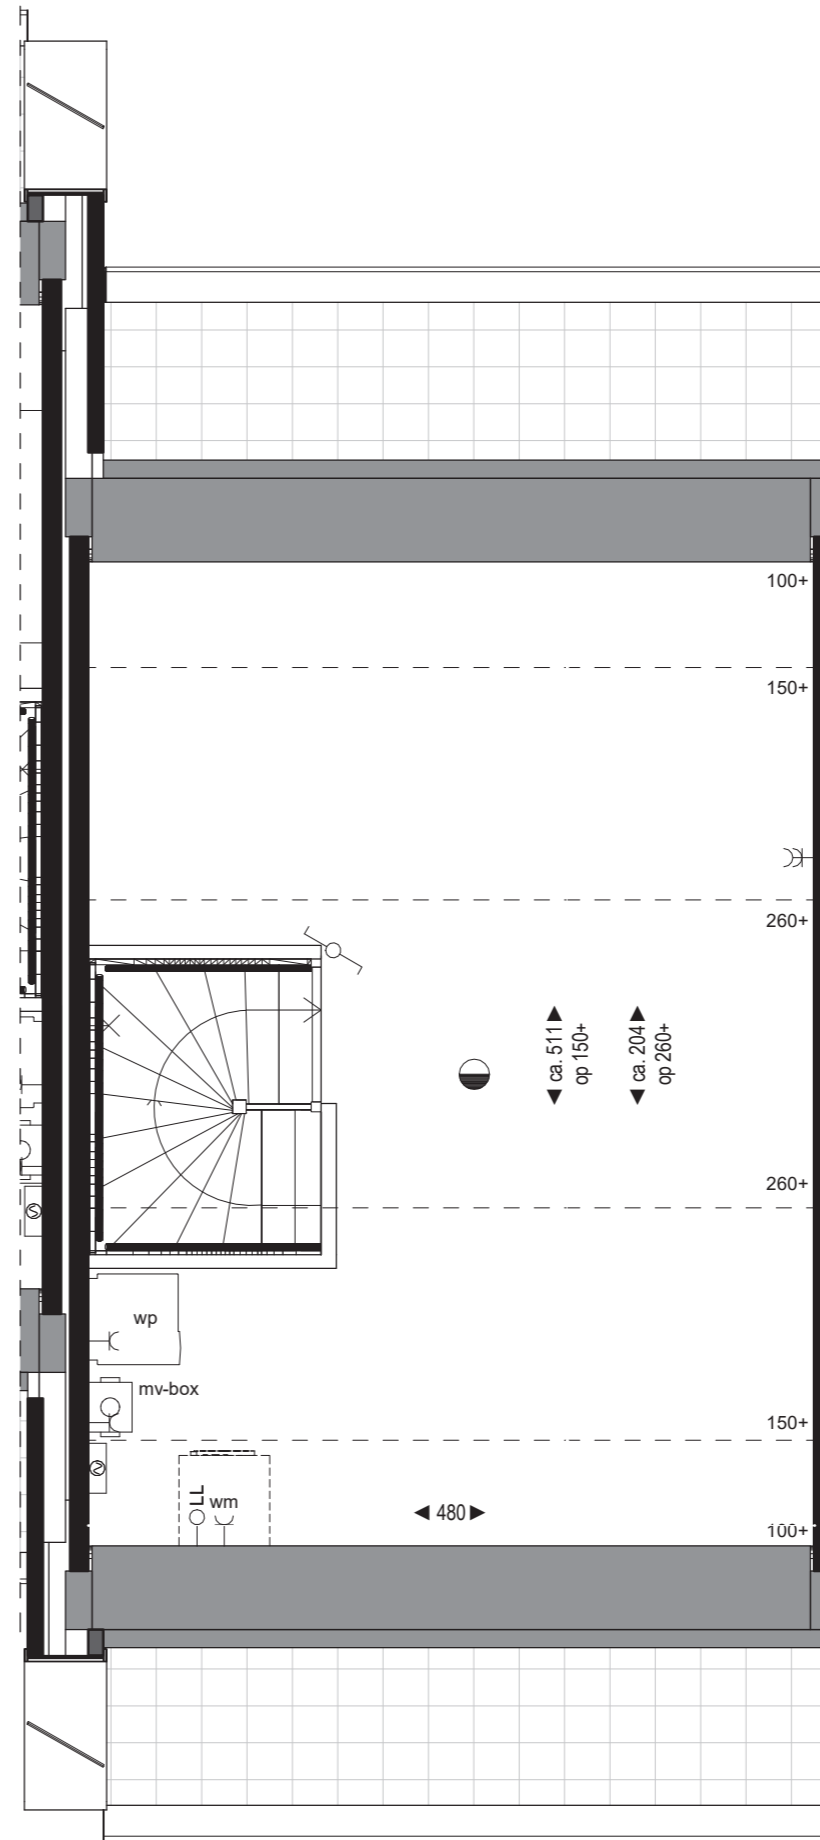

Begane grond bouwnummer 20

Verkooptekening
 Type B - Bouwnummer 20 t/m 26
 Schaal 1:50
 9 november 2020

1e en 2e verdieping bouwnummer 20

Begane grond bouwnummer 21

Verkooptekening
 Type B - Bouwnummer 20 t/m 26
 Schaal 1:50
 9 november 2020

1e en 2e verdieping bouwnummer 21

Verkooptekening
 Type B - Bouwnummer 20 t/m 26
 Schaal 1:50
 9 november 2020

Begane grond bouwnummer 22

Verkooptekening
 Type B - Bouwnummer 20 t/m 26
 Schaal 1:50
 9 november 2020

1e en 2e verdieping bouwnummer 22

Verkooptekening
 Type B - Bouwnummer 20 t/m 26
 Schaal 1:50
 9 november 2020

Begane grond bouwnummer 23

Verkooptekening
 Type B - Bouwnummer 20 t/m 26
 Schaal 1:50
 9 november 2020

1e en 2e verdieping bouwnummer 23

Verkooptekening
 Type B - Bouwnummer 20 t/m 26
 Schaal 1:50
 9 november 2020

Begane grond bouwnummer 24

Verkooptekening
 Type B - Bouwnummer 20 t/m 26
 Schaal 1:50
 9 november 2020