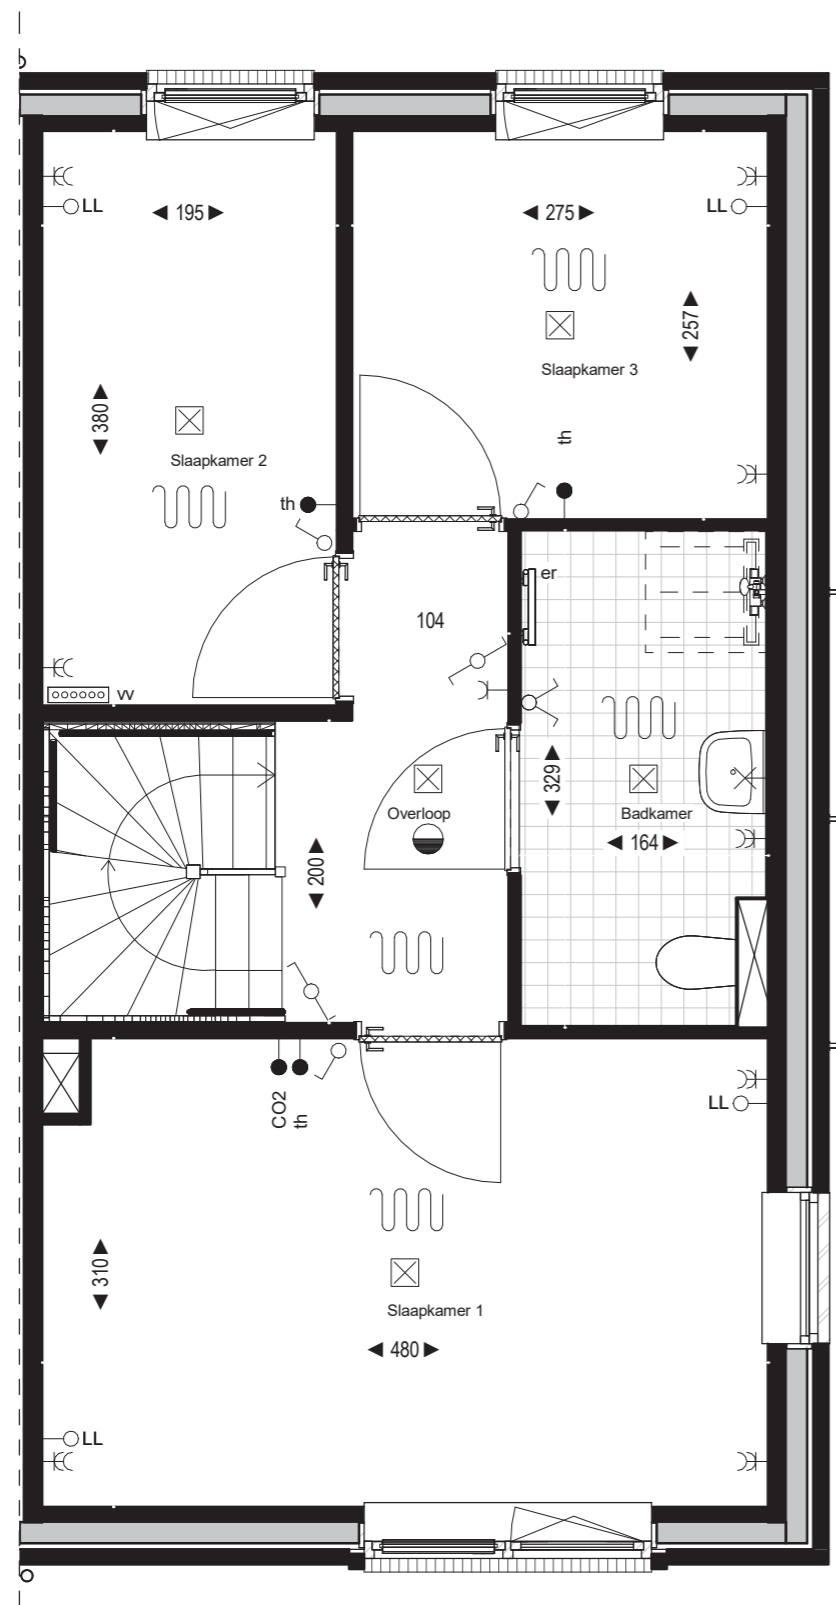

1e en 2e verdieping bouwnummer 23

Verkooptekening
 Type B - Bouwnummer 20 t/m 26
 Schaal 1:50
 9 november 2020

Begane grond bouwnummer 24

Verkooptekening
 Type B - Bouwnummer 20 t/m 26
 Schaal 1:50
 9 november 2020

1e en 2e verdieping bouwnummer 24

Verkooptekening
 Type B - Bouwnummer 20 t/m 26
 Schaal 1:50
 9 november 2020

Begane grond bouwnummer 25

Verkooptekening
 Type B - Bouwnummer 20 t/m 26
 Schaal 1:50
 9 november 2020

1e en 2e verdieping bouwnummer 25

Verkooptekening
 Type B - Bouwnummer 20 t/m 26
 Schaal 1:50
 9 november 2020

Begane grond bouwnummer 26

Verkooptekening
 Type B - Bouwnummer 20 t/m 26
 Schaal 1:50
 9 november 2020

1e en 2e verdieping bouwnummer 26

Verkooptekening
 Type B - Bouwnummer 20 t/m 26
 Schaal 1:50
 9 november 2020