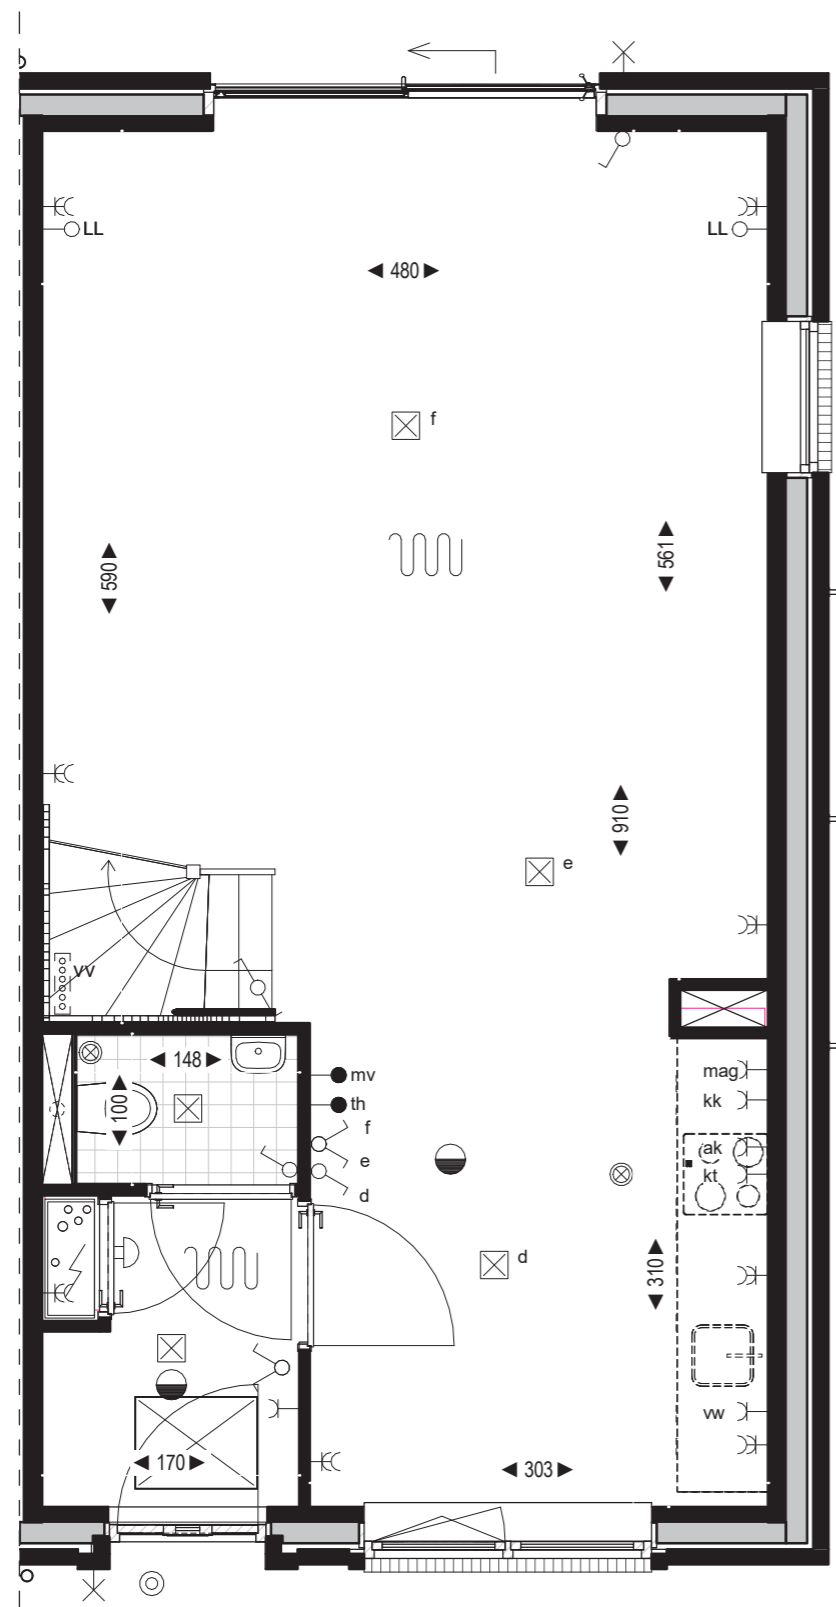

1e en 2e verdieping bouwnummer 23

Verkooptekening
 Type B - Bouwnummer 20 t/m 26
 Schaal 1:50
 9 november 2020

Begane grond bouwnummer 24

Verkooptekening
 Type B - Bouwnummer 20 t/m 26
 Schaal 1:50
 9 november 2020

1e en 2e verdieping bouwnummer 24

Verkooptekening
 Type B - Bouwnummer 20 t/m 26
 Schaal 1:50
 9 november 2020

Begane grond bouwnummer 25

Verkooptekening
 Type B - Bouwnummer 20 t/m 26
 Schaal 1:50
 9 november 2020

1e en 2e verdieping bouwnummer 25

Verkooptekening
 Type B - Bouwnummer 20 t/m 26
 Schaal 1:50
 9 november 2020

Begane grond bouwnummer 26

Verkooptekening
 Type B - Bouwnummer 20 t/m 26
 Schaal 1:50
 9 november 2020

1e en 2e verdieping bouwnummer 26

Verkooptekening
 Type B - Bouwnummer 20 t/m 26
 Schaal 1:50
 9 november 2020