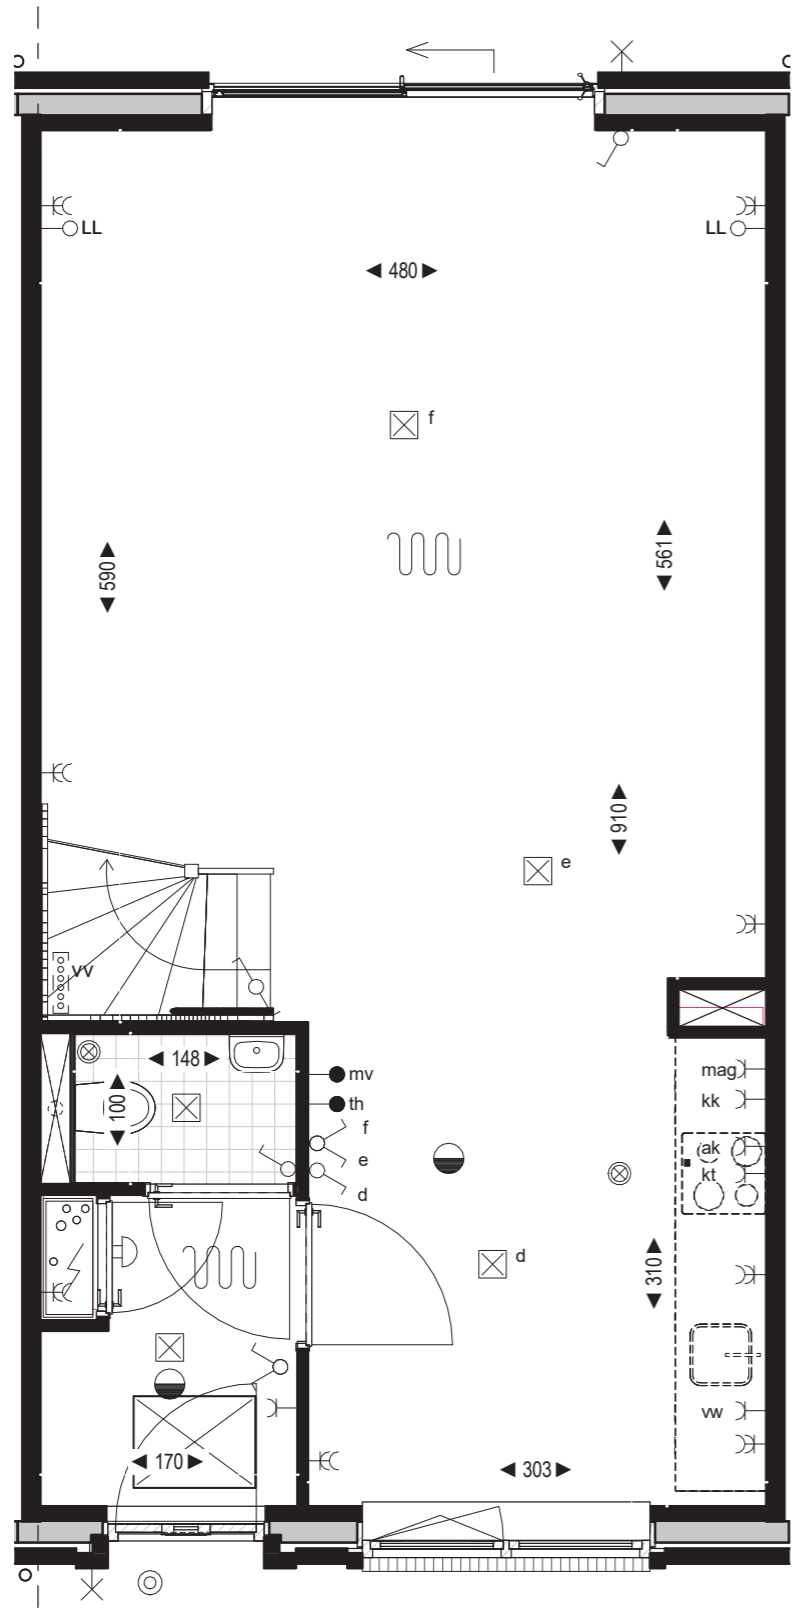

Begane grond bouwnummer 20

Verkooptekening
 Type B - Bouwnummer 20 t/m 26
 Schaal 1:50
 9 november 2020

1e en 2e verdieping bouwnummer 20

Begane grond bouwnummer 21

Verkooptekening
 Type B - Bouwnummer 20 t/m 26
 Schaal 1:50
 9 november 2020

1e en 2e verdieping bouwnummer 21

Verkooptekening
 Type B - Bouwnummer 20 t/m 26
 Schaal 1:50
 9 november 2020

Begane grond bouwnummer 22

Verkooptekening
 Type B - Bouwnummer 20 t/m 26
 Schaal 1:50
 9 november 2020

1e en 2e verdieping bouwnummer 22

Verkooptekening
 Type B - Bouwnummer 20 t/m 26
 Schaal 1:50
 9 november 2020

Begane grond bouwnummer 23

Verkooptekening
 Type B - Bouwnummer 20 t/m 26
 Schaal 1:50
 9 november 2020

1e en 2e verdieping bouwnummer 23

Verkooptekening
 Type B - Bouwnummer 20 t/m 26
 Schaal 1:50
 9 november 2020

Begane grond bouwnummer 24

Verkooptekening
 Type B - Bouwnummer 20 t/m 26
 Schaal 1:50
 9 november 2020