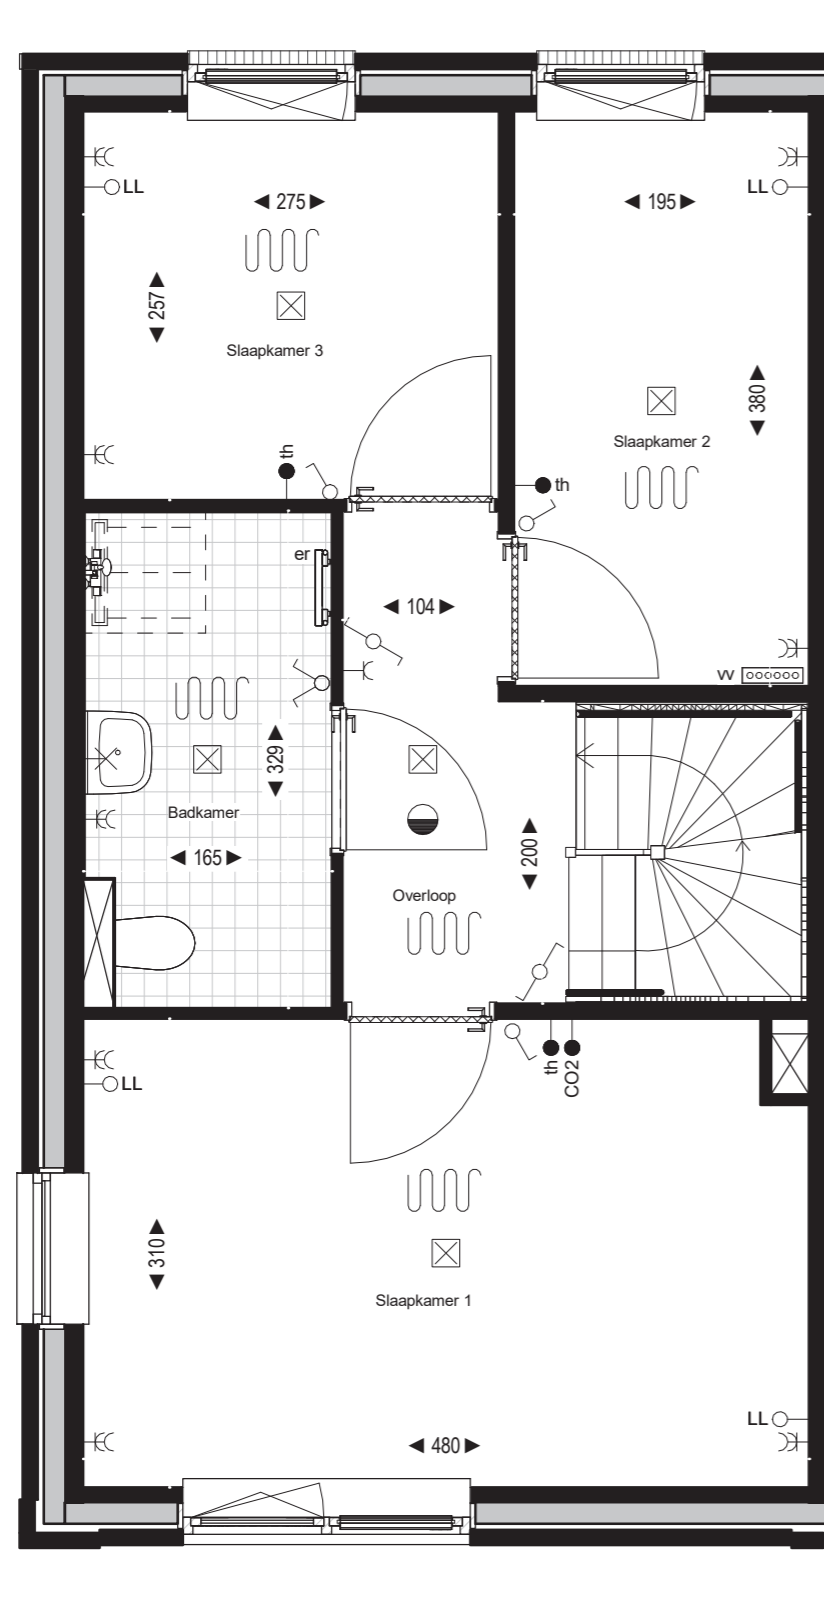

Bouwnummer 25

Bouwnummer 26

Vorgevel

klimplantraster

Bouwnummer 26 Type B

Rechter zijgevel

Doorsnede

Verkooptekening
Type B - Bouwnummer 20 t/m 26
9 november 2020

Begane grond bouwnummer 20

Verkooptekening
 Type B - Bouwnummer 20 t/m 26
 Schaal 1:50
 9 november 2020

1e en 2e verdieping bouwnummer 20

Begane grond bouwnummer 21

Verkooptekening
 Type B - Bouwnummer 20 t/m 26
 Schaal 1:50
 9 november 2020

1e en 2e verdieping bouwnummer 21

Verkooptekening
 Type B - Bouwnummer 20 t/m 26
 Schaal 1:50
 9 november 2020

Begane grond bouwnummer 22

Verkooptekening
 Type B - Bouwnummer 20 t/m 26
 Schaal 1:50
 9 november 2020

1e en 2e verdieping bouwnummer 26

Verkooptekening
 Type B - Bouwnummer 20 t/m 26
 Schaal 1:50
 9 november 2020