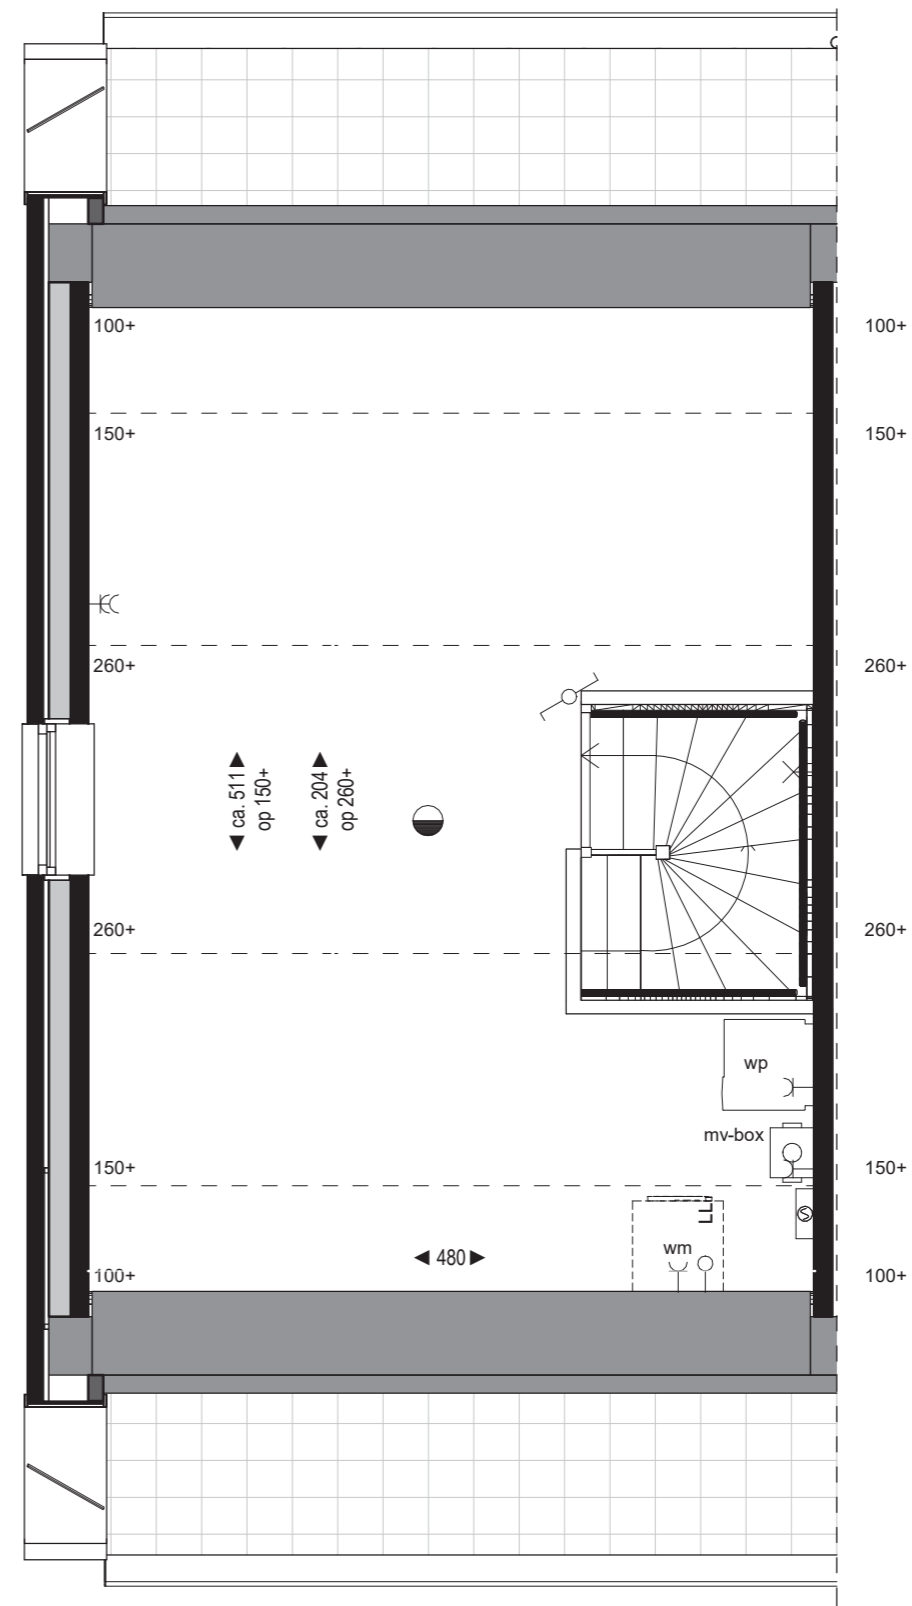

Bouwnummer 25

Bouwnummer 26

Vorgevel

klimplantraster

Bouwnummer 26 Type B

Rechter zijgevel

Doorsnede

Verkooptekening
Type B - Bouwnummer 20 t/m 26
9 november 2020

Begane grond bouwnummer 20

Verkooptekening
 Type B - Bouwnummer 20 t/m 26
 Schaal 1:50
 9 november 2020

1e en 2e verdieping bouwnummer 20

Begane grond bouwnummer 21

Verkooptekening
 Type B - Bouwnummer 20 t/m 26
 Schaal 1:50
 9 november 2020

1e en 2e verdieping bouwnummer 21

Verkooptekening
 Type B - Bouwnummer 20 t/m 26
 Schaal 1:50
 9 november 2020

Begane grond bouwnummer 22

Verkooptekening
 Type B - Bouwnummer 20 t/m 26
 Schaal 1:50
 9 november 2020

1e en 2e verdieping bouwnummer 26

Verkooptekening
 Type B - Bouwnummer 20 t/m 26
 Schaal 1:50
 9 november 2020