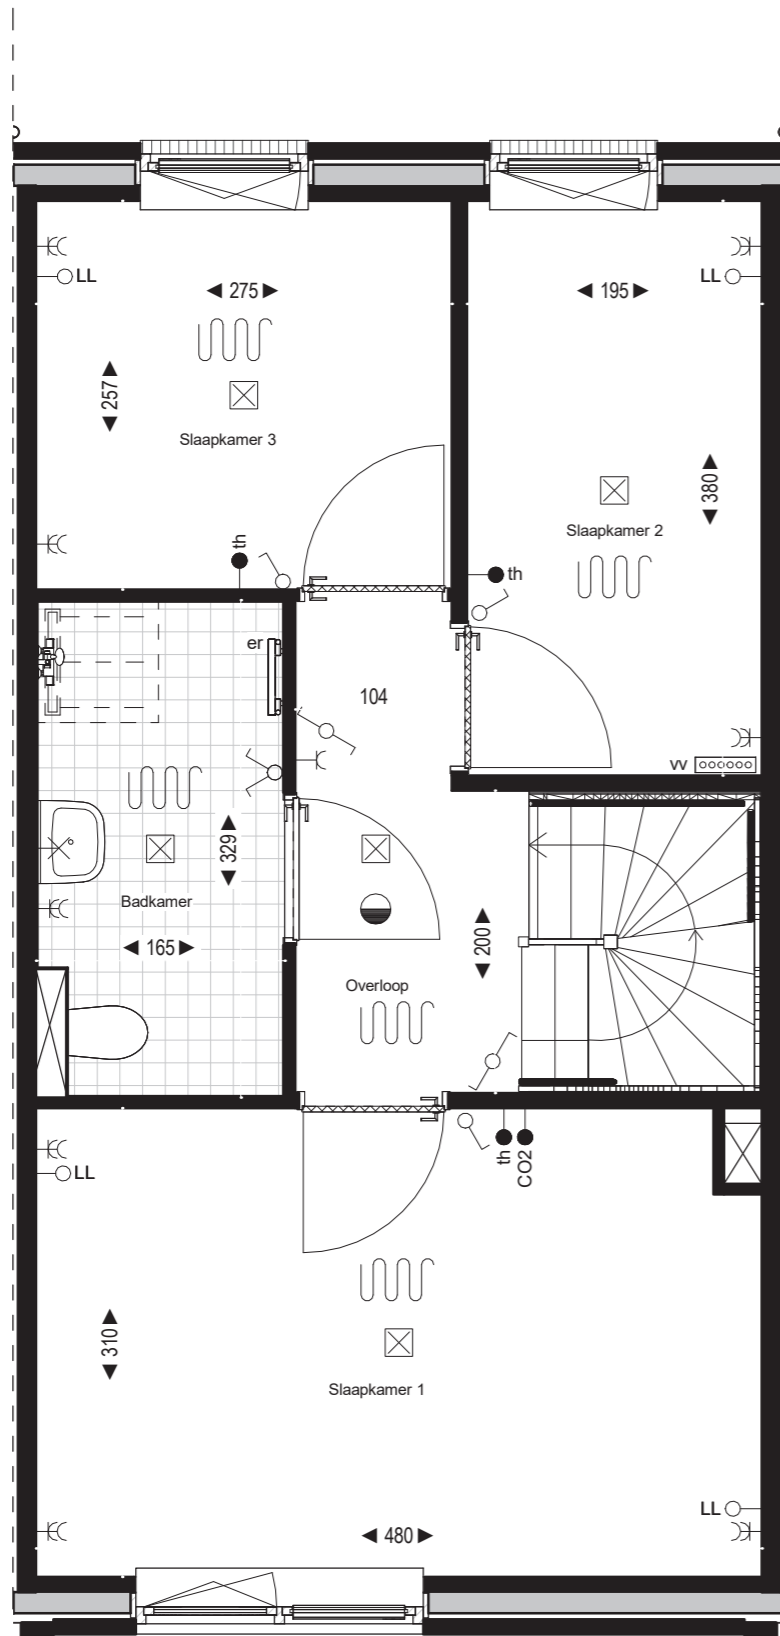

Bouwnummer 25

Bouwnummer 26

Vorgevel

klimplantraster

Bouwnummer 26 Type B

Rechter zijgevel

Doorsnede

Verkooptekening
Type B - Bouwnummer 20 t/m 26
9 november 2020

Begane grond bouwnummer 20

Verkooptekening
 Type B - Bouwnummer 20 t/m 26
 Schaal 1:50
 9 november 2020

1e en 2e verdieping bouwnummer 20

Begane grond bouwnummer 21

Verkooptekening
 Type B - Bouwnummer 20 t/m 26
 Schaal 1:50
 9 november 2020

1e en 2e verdieping bouwnummer 21

Verkooptekening
 Type B - Bouwnummer 20 t/m 26
 Schaal 1:50
 9 november 2020

Begane grond bouwnummer 22

Verkooptekening
 Type B - Bouwnummer 20 t/m 26
 Schaal 1:50
 9 november 2020

1e en 2e verdieping bouwnummer 22

Verkooptekening
 Type B - Bouwnummer 20 t/m 26
 Schaal 1:50
 9 november 2020

Begane grond bouwnummer 23

Verkooptekening
 Type B - Bouwnummer 20 t/m 26
 Schaal 1:50
 9 november 2020