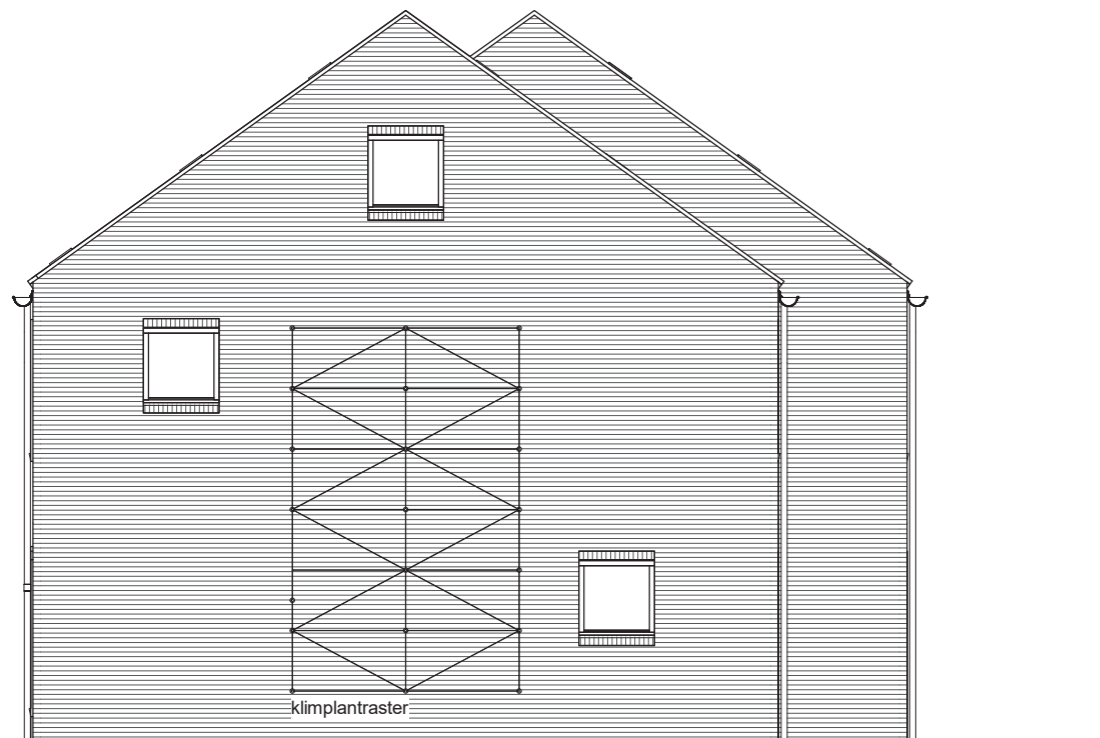

Achtergevel

Bouwnummer 20

Linker zijgevel

Bouwnummer 20
Geschilderd

Bouwnummer 21
Geschilderd

Bouwnummer 22
Geschilderd

Bouwnummer 23

Bouwnummer 24

Bouwnummer 25

Bouwnummer 26

Vorgevel

klimplantraster

Bouwnummer 26 Type B

Rechter zijgevel

Doorsnede

Verkooptekening
Type B - Bouwnummer 20 t/m 26
9 november 2020

Begane grond bouwnummer 20

Verkooptekening
 Type B - Bouwnummer 20 t/m 26
 Schaal 1:50
 9 november 2020

1e en 2e verdieping bouwnummer 20

Begane grond bouwnummer 21

Verkooptekening
 Type B - Bouwnummer 20 t/m 26
 Schaal 1:50
 9 november 2020

1e en 2e verdieping bouwnummer 26

Verkooptekening
 Type B - Bouwnummer 20 t/m 26
 Schaal 1:50
 9 november 2020