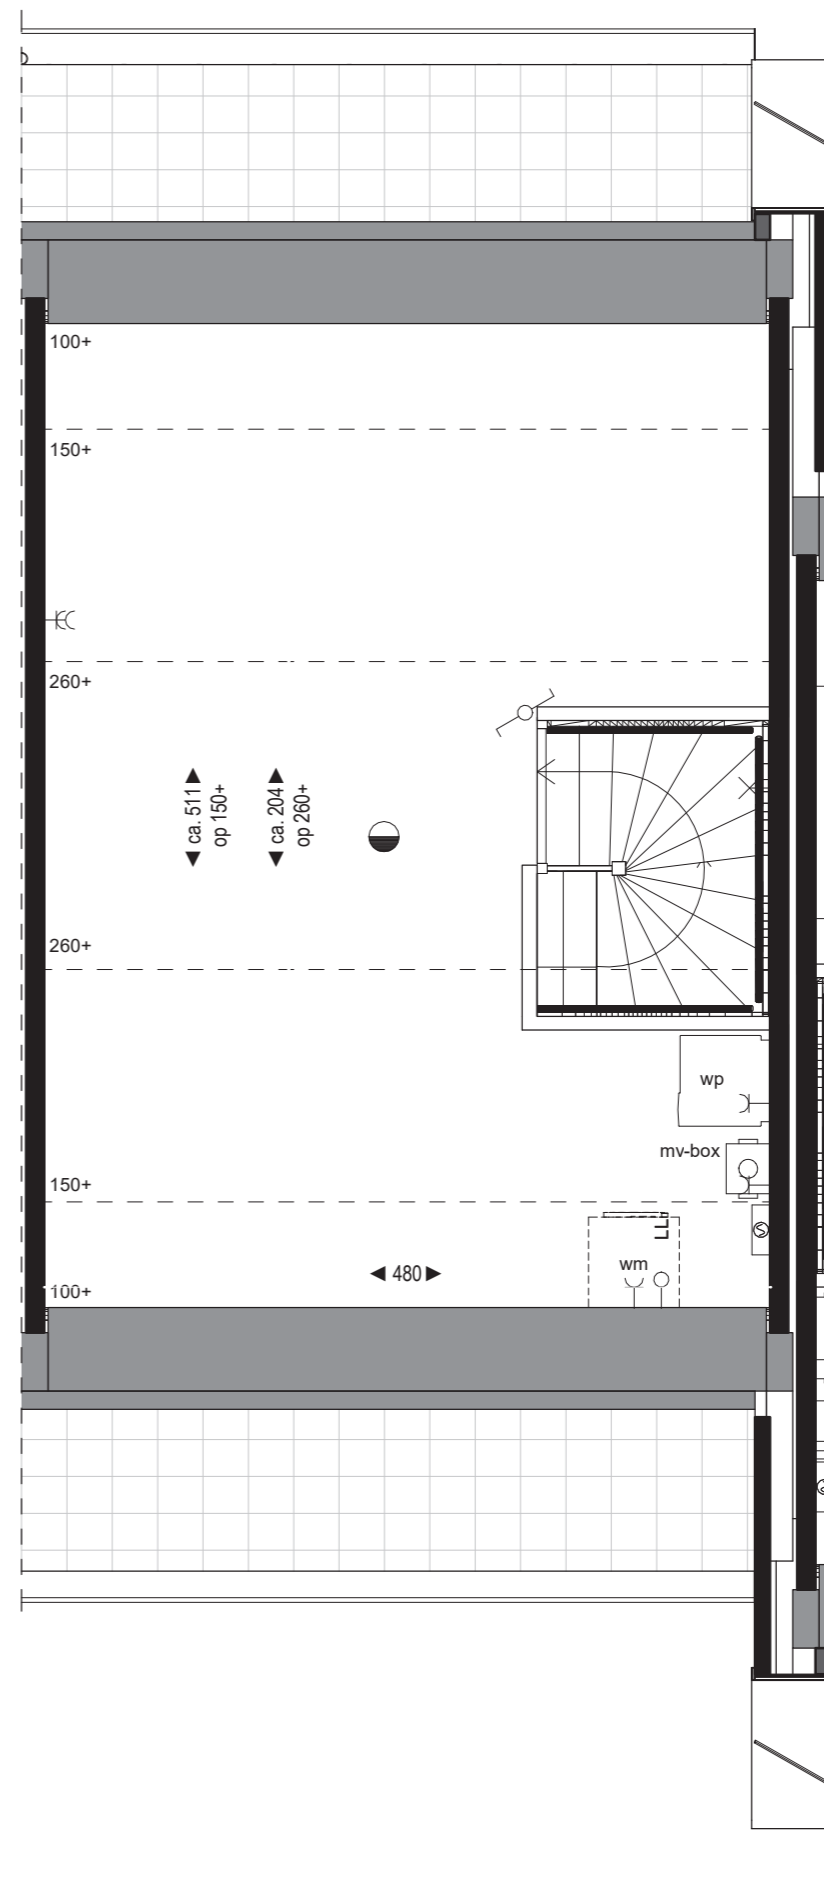

Begane grond bouwnummer 20

Verkooptekening
 Type B - Bouwnummer 20 t/m 26
 Schaal 1:50
 9 november 2020

1e en 2e verdieping bouwnummer 20

Begane grond bouwnummer 21

Verkooptekening
 Type B - Bouwnummer 20 t/m 26
 Schaal 1:50
 9 november 2020

1e en 2e verdieping bouwnummer 21

Verkooptekening
 Type B - Bouwnummer 20 t/m 26
 Schaal 1:50
 9 november 2020

Begane grond bouwnummer 22

Verkooptekening
 Type B - Bouwnummer 20 t/m 26
 Schaal 1:50
 9 november 2020

1e en 2e verdieping bouwnummer 22

Verkooptekening
 Type B - Bouwnummer 20 t/m 26
 Schaal 1:50
 9 november 2020

Begane grond bouwnummer 23

Verkooptekening
 Type B - Bouwnummer 20 t/m 26
 Schaal 1:50
 9 november 2020

1e en 2e verdieping bouwnummer 26

Verkooptekening
 Type B - Bouwnummer 20 t/m 26
 Schaal 1:50
 9 november 2020