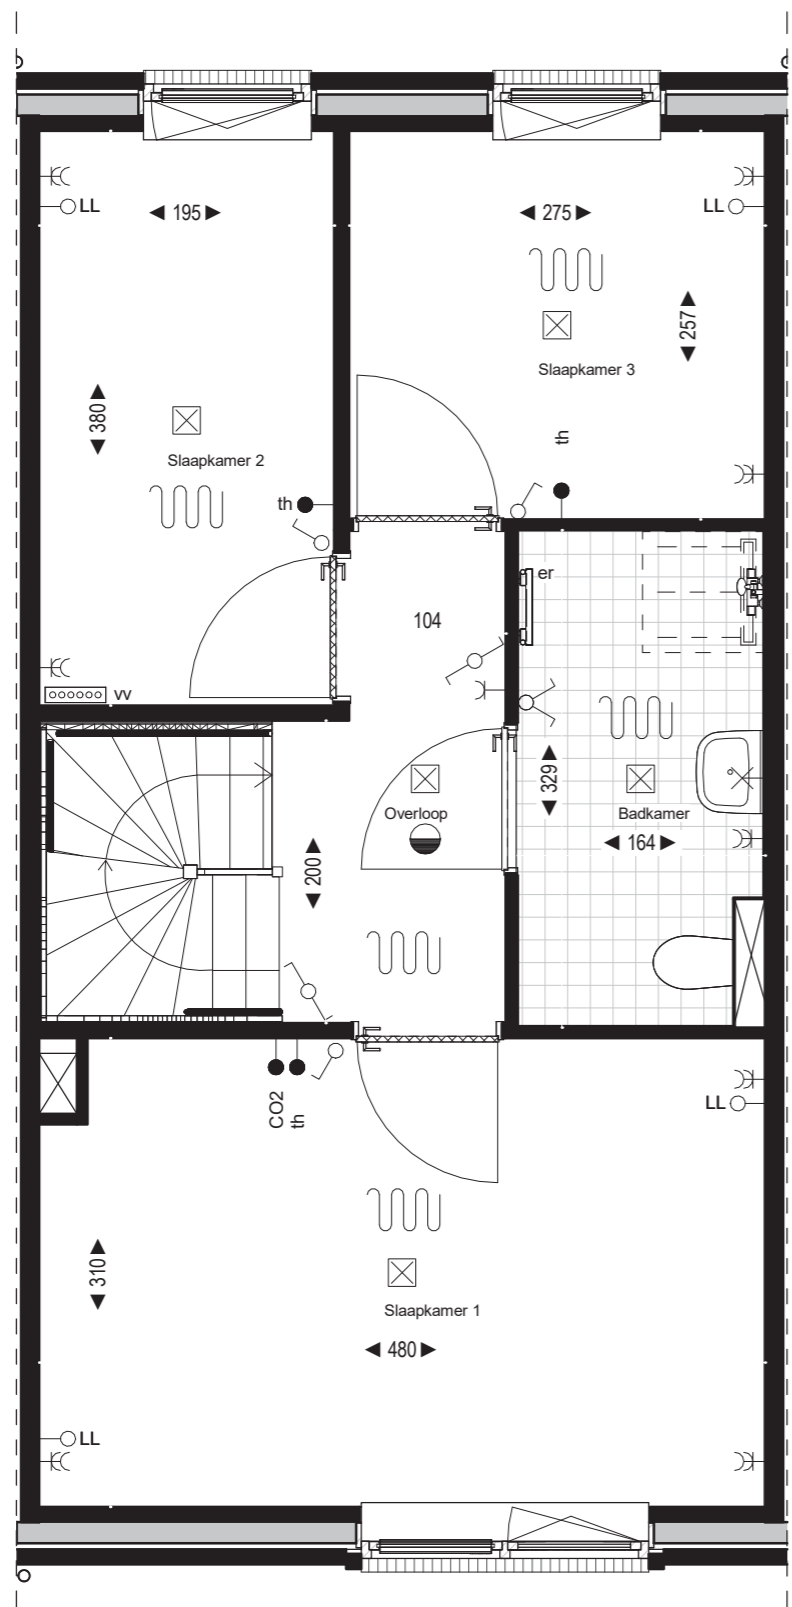

1e en 2e verdieping bouwnummer 22

Verkooptekening
 Type B - Bouwnummer 20 t/m 26
 Schaal 1:50
 9 november 2020

Begane grond bouwnummer 23

Verkooptekening
 Type B - Bouwnummer 20 t/m 26
 Schaal 1:50
 9 november 2020

1e en 2e verdieping bouwnummer 23

Verkooptekening
 Type B - Bouwnummer 20 t/m 26
 Schaal 1:50
 9 november 2020

Begane grond bouwnummer 24

Verkooptekening
 Type B - Bouwnummer 20 t/m 26
 Schaal 1:50
 9 november 2020

1e en 2e verdieping bouwnummer 24

Verkooptekening
 Type B - Bouwnummer 20 t/m 26
 Schaal 1:50
 9 november 2020

Begane grond bouwnummer 25

Verkooptekening
 Type B - Bouwnummer 20 t/m 26
 Schaal 1:50
 9 november 2020

1e en 2e verdieping bouwnummer 26

Verkooptekening
 Type B - Bouwnummer 20 t/m 26
 Schaal 1:50
 9 november 2020