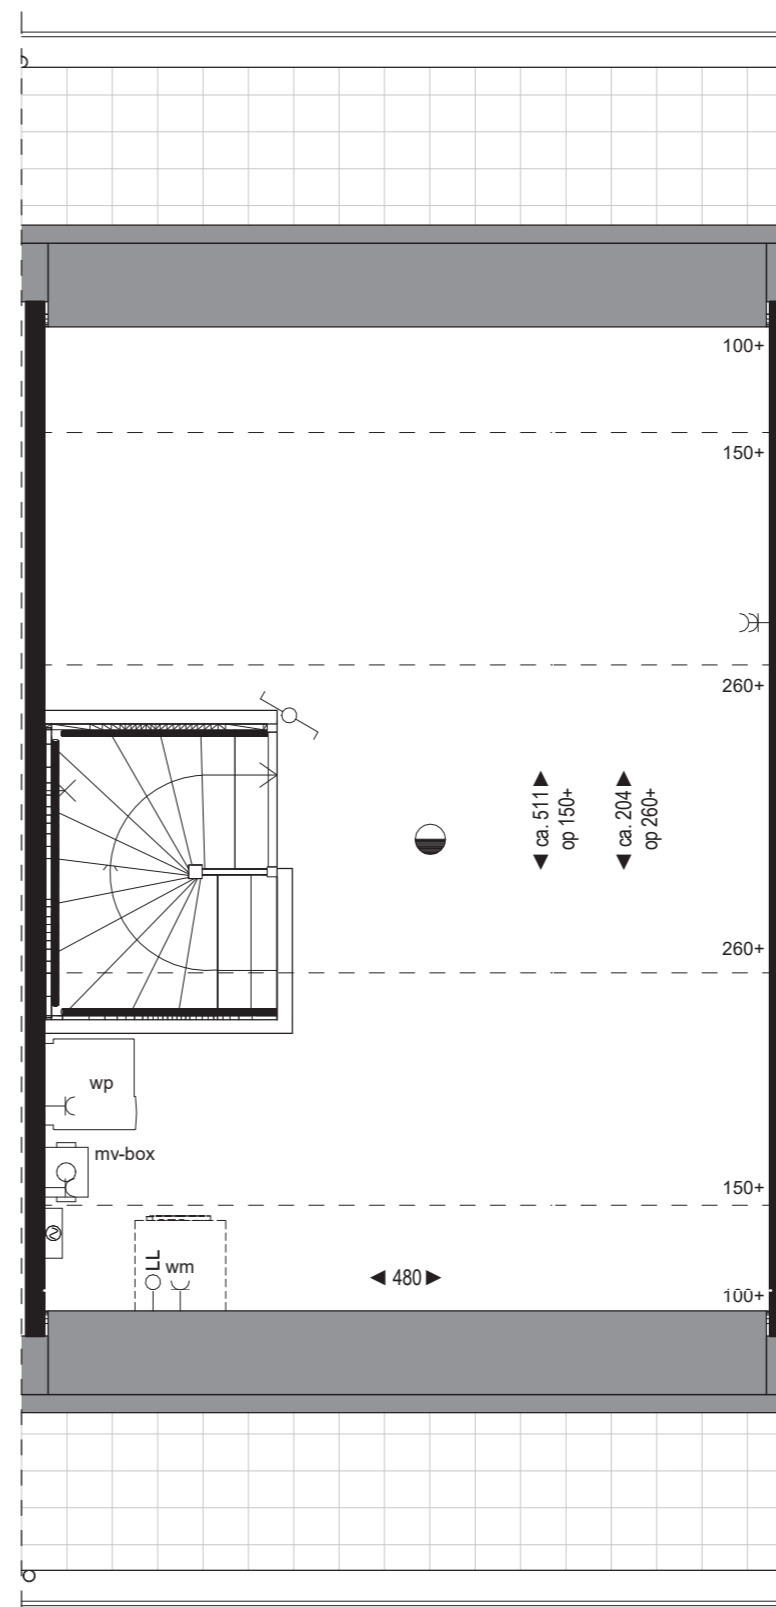

1e en 2e verdieping bouwnummer 22

Verkooptekening
 Type B - Bouwnummer 20 t/m 26
 Schaal 1:50
 9 november 2020

Begane grond bouwnummer 23

Verkooptekening
 Type B - Bouwnummer 20 t/m 26
 Schaal 1:50
 9 november 2020

1e en 2e verdieping bouwnummer 23

Verkooptekening
 Type B - Bouwnummer 20 t/m 26
 Schaal 1:50
 9 november 2020

Begane grond bouwnummer 24

Verkooptekening
 Type B - Bouwnummer 20 t/m 26
 Schaal 1:50
 9 november 2020

1e en 2e verdieping bouwnummer 24

Verkooptekening
 Type B - Bouwnummer 20 t/m 26
 Schaal 1:50
 9 november 2020

Begane grond bouwnummer 25

Verkooptekening
 Type B - Bouwnummer 20 t/m 26
 Schaal 1:50
 9 november 2020

1e en 2e verdieping bouwnummer 26

Verkooptekening
 Type B - Bouwnummer 20 t/m 26
 Schaal 1:50
 9 november 2020