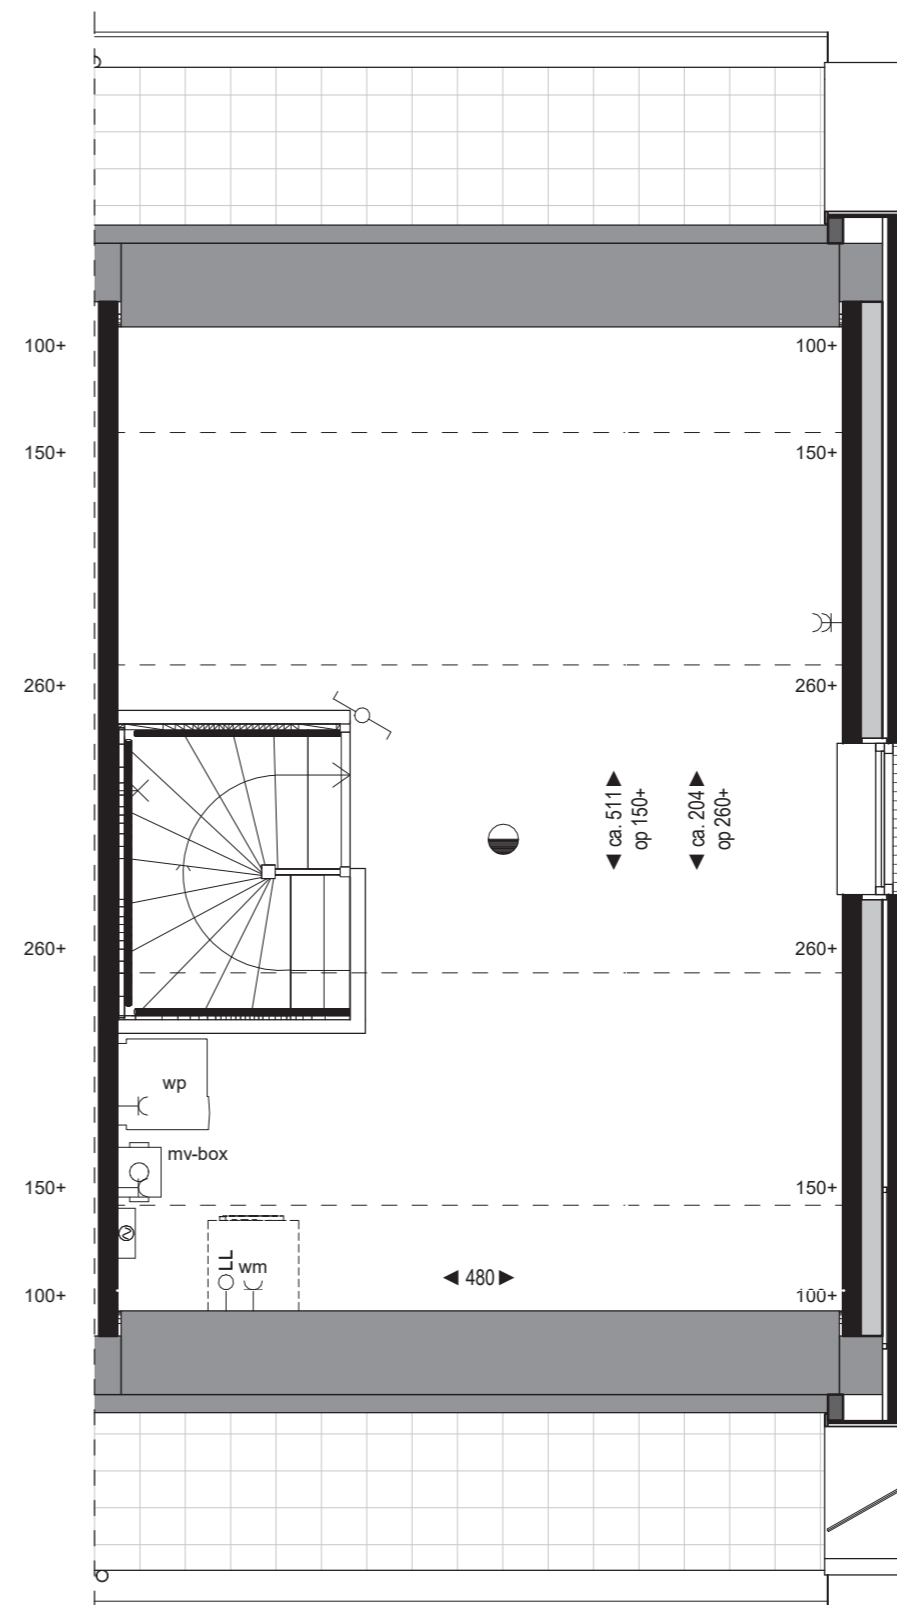

1e en 2e verdieping bouwnummer 23

Verkooptekening
 Type B - Bouwnummer 20 t/m 26
 Schaal 1:50
 9 november 2020

Begane grond bouwnummer 24

Verkooptekening
 Type B - Bouwnummer 20 t/m 26
 Schaal 1:50
 9 november 2020

1e en 2e verdieping bouwnummer 24

Verkooptekening
 Type B - Bouwnummer 20 t/m 26
 Schaal 1:50
 9 november 2020

Begane grond bouwnummer 25

Verkooptekening
 Type B - Bouwnummer 20 t/m 26
 Schaal 1:50
 9 november 2020

1e en 2e verdieping bouwnummer 25

Verkooptekening
 Type B - Bouwnummer 20 t/m 26
 Schaal 1:50
 9 november 2020

Begane grond bouwnummer 26

Verkooptekening
 Type B - Bouwnummer 20 t/m 26
 Schaal 1:50
 9 november 2020

1e en 2e verdieping bouwnummer 26

Verkooptekening
 Type B - Bouwnummer 20 t/m 26
 Schaal 1:50
 9 november 2020