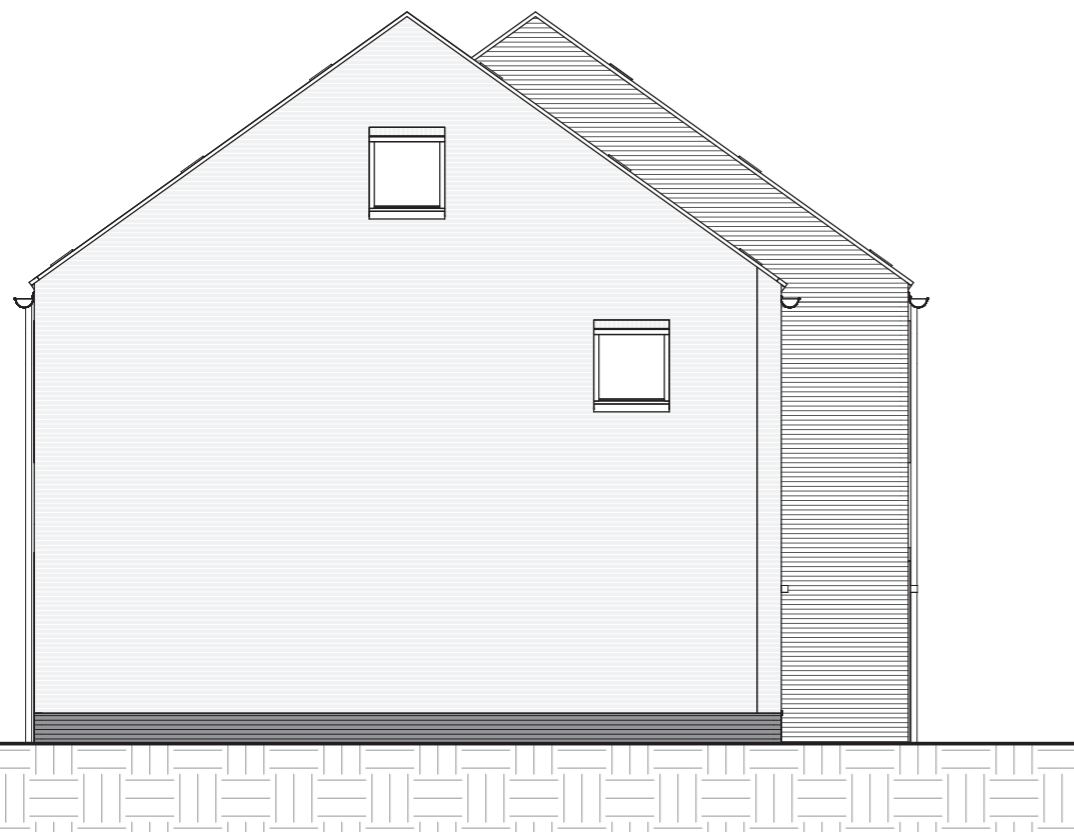

Bouwnummer 20

Linker zijgevel