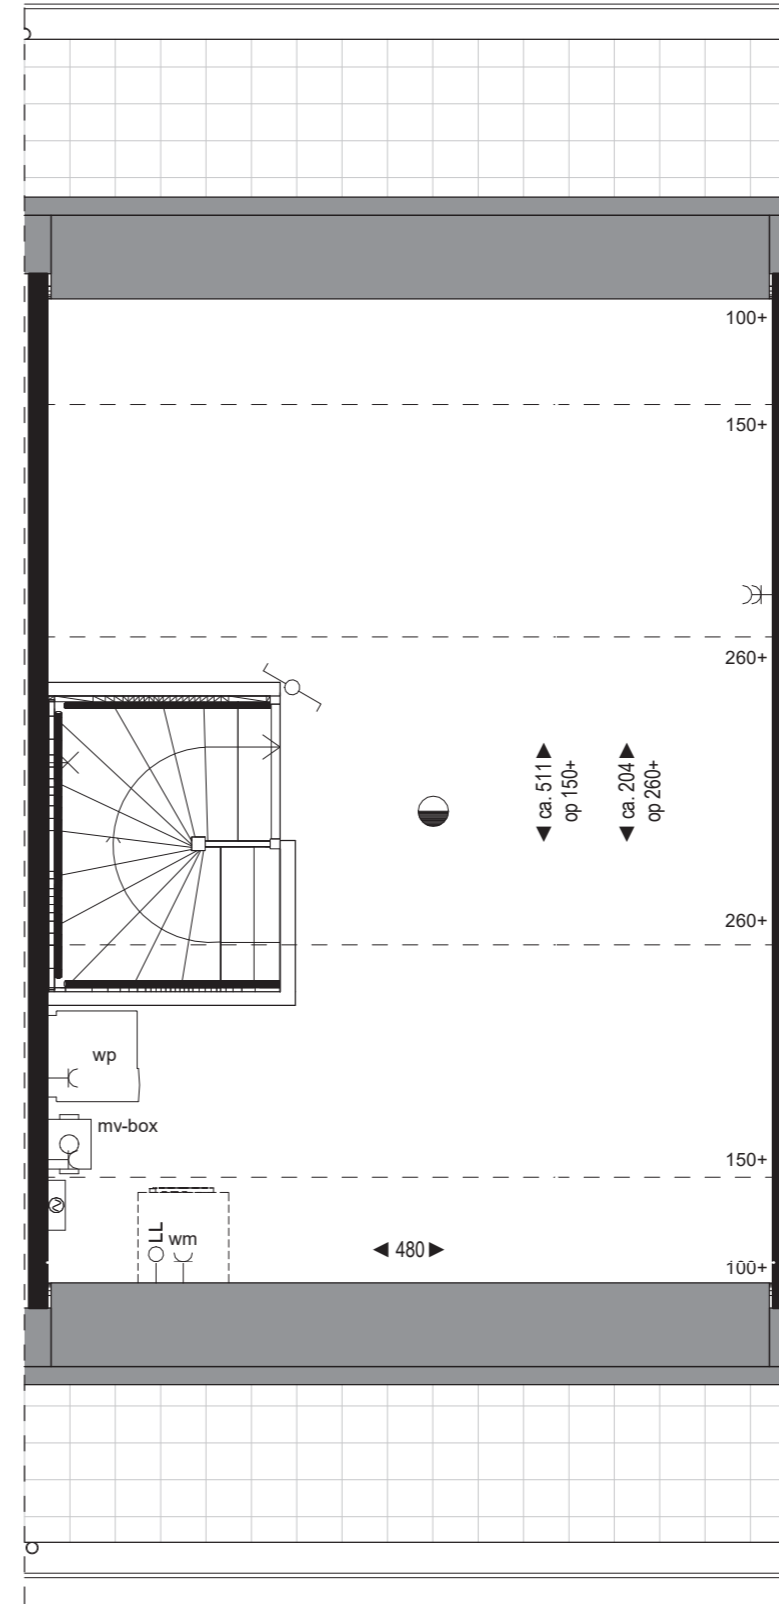

1e en 2e verdieping bouwnummer 23

Verkooptekening
 Type B - Bouwnummer 20 t/m 26
 Schaal 1:50
 9 november 2020

Begane grond bouwnummer 24

Verkooptekening
 Type B - Bouwnummer 20 t/m 26
 Schaal 1:50
 9 november 2020

1e en 2e verdieping bouwnummer 24

Verkooptekening
 Type B - Bouwnummer 20 t/m 26
 Schaal 1:50
 9 november 2020

Begane grond bouwnummer 25

Verkooptekening
 Type B - Bouwnummer 20 t/m 26
 Schaal 1:50
 9 november 2020

1e en 2e verdieping bouwnummer 25

Verkooptekening
 Type B - Bouwnummer 20 t/m 26
 Schaal 1:50
 9 november 2020

Begane grond bouwnummer 26

Verkooptekening
 Type B - Bouwnummer 20 t/m 26
 Schaal 1:50
 9 november 2020

1e en 2e verdieping bouwnummer 26

Verkooptekening
 Type B - Bouwnummer 20 t/m 26
 Schaal 1:50
 9 november 2020