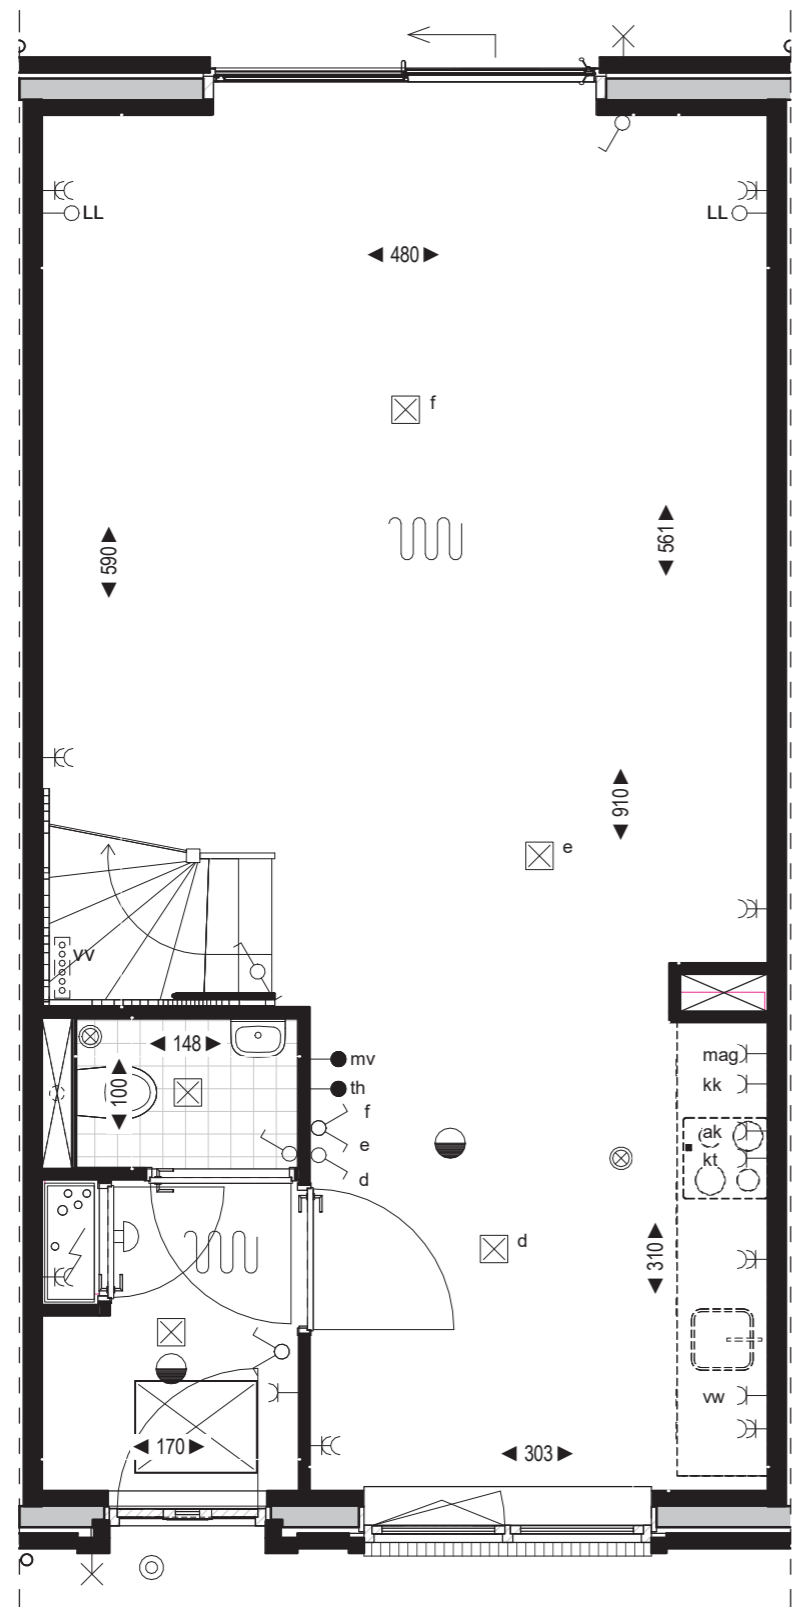

1e en 2e verdieping bouwnummer 22

Verkooptekening
 Type B - Bouwnummer 20 t/m 26
 Schaal 1:50
 9 november 2020

Begane grond bouwnummer 23

Verkooptekening
 Type B - Bouwnummer 20 t/m 26
 Schaal 1:50
 9 november 2020

1e en 2e verdieping bouwnummer 23

Verkooptekening
 Type B - Bouwnummer 20 t/m 26
 Schaal 1:50
 9 november 2020

Begane grond bouwnummer 24

Verkooptekening
 Type B - Bouwnummer 20 t/m 26
 Schaal 1:50
 9 november 2020

1e en 2e verdieping bouwnummer 24

Verkooptekening
 Type B - Bouwnummer 20 t/m 26
 Schaal 1:50
 9 november 2020

Begane grond bouwnummer 25

Verkooptekening
 Type B - Bouwnummer 20 t/m 26
 Schaal 1:50
 9 november 2020

1e en 2e verdieping bouwnummer 26

Verkooptekening
 Type B - Bouwnummer 20 t/m 26
 Schaal 1:50
 9 november 2020