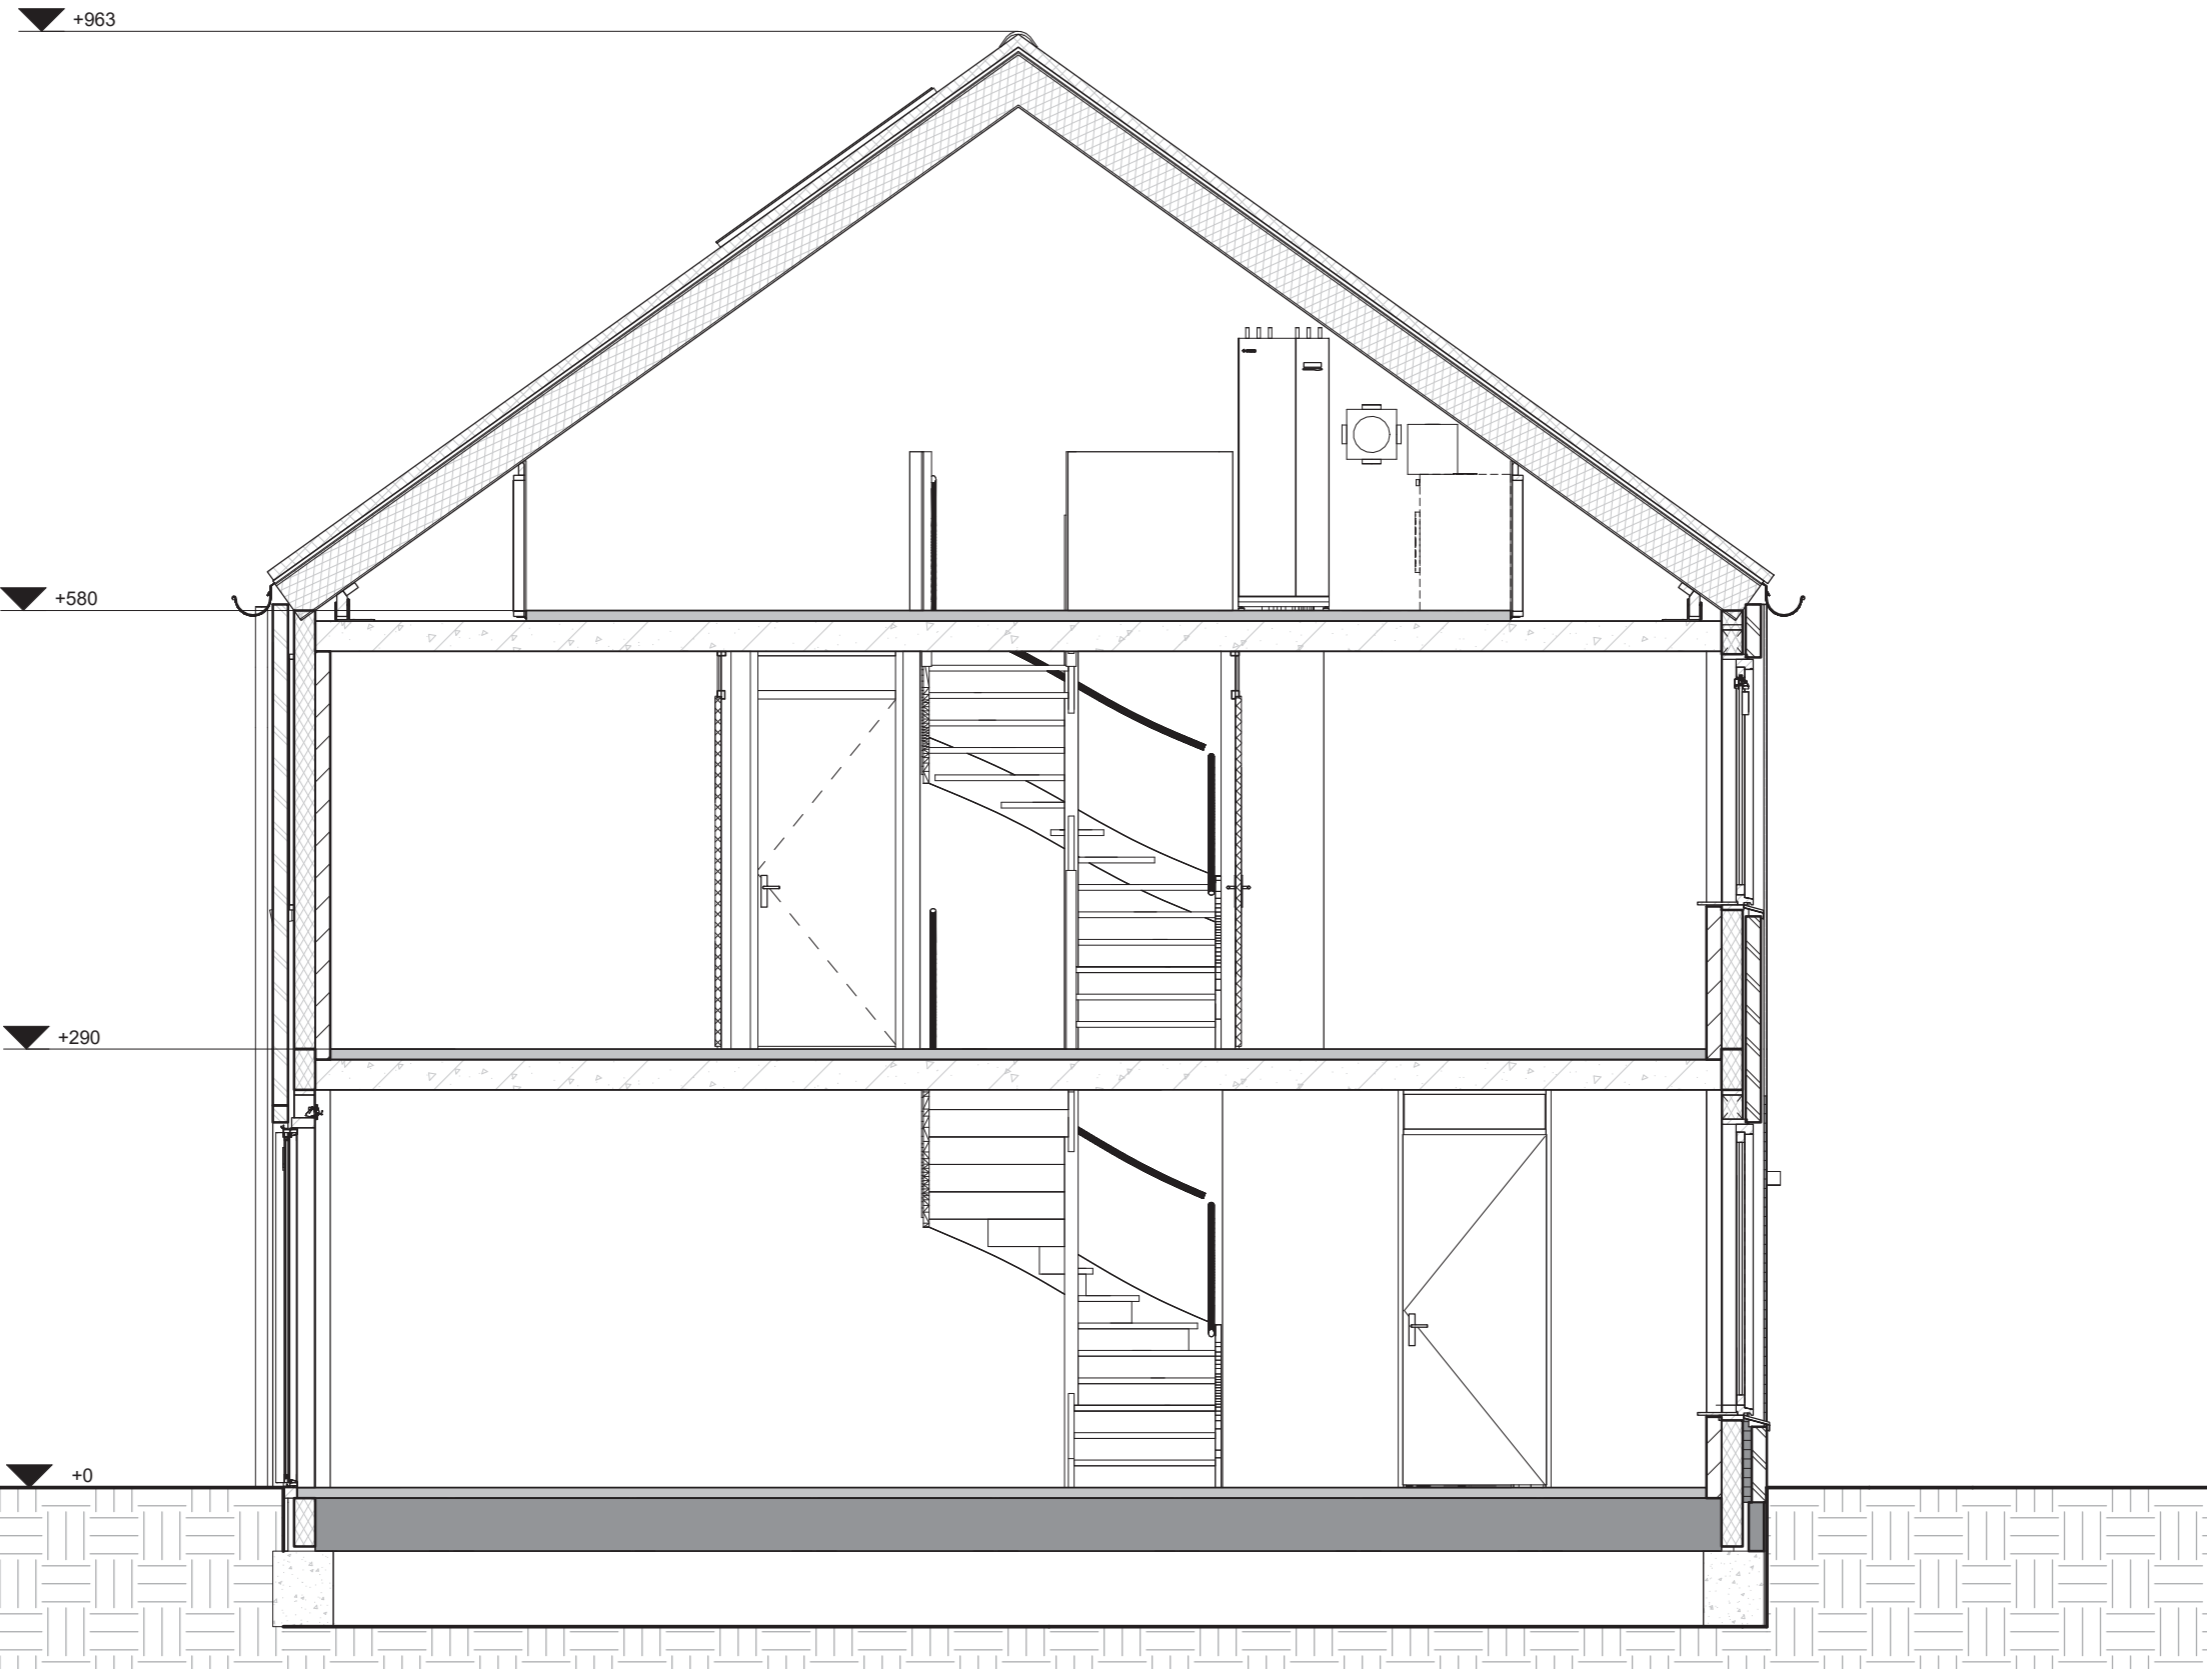

Bouwnummer 25

Bouwnummer 26

Vorgevel

klimplantraster

Bouwnummer 26 Type B

Rechter zijgevel

Doorsnede

Verkooptekening
Type B - Bouwnummer 20 t/m 26
9 november 2020

Begane grond bouwnummer 20

Verkooptekening
 Type B - Bouwnummer 20 t/m 26
 Schaal 1:50
 9 november 2020

1e en 2e verdieping bouwnummer 20

Begane grond bouwnummer 21

Verkooptekening
 Type B - Bouwnummer 20 t/m 26
 Schaal 1:50
 9 november 2020

1e en 2e verdieping bouwnummer 21

Verkooptekening
 Type B - Bouwnummer 20 t/m 26
 Schaal 1:50
 9 november 2020

Begane grond bouwnummer 22

Verkooptekening
 Type B - Bouwnummer 20 t/m 26
 Schaal 1:50
 9 november 2020

1e en 2e verdieping bouwnummer 26

Verkooptekening
 Type B - Bouwnummer 20 t/m 26
 Schaal 1:50
 9 november 2020