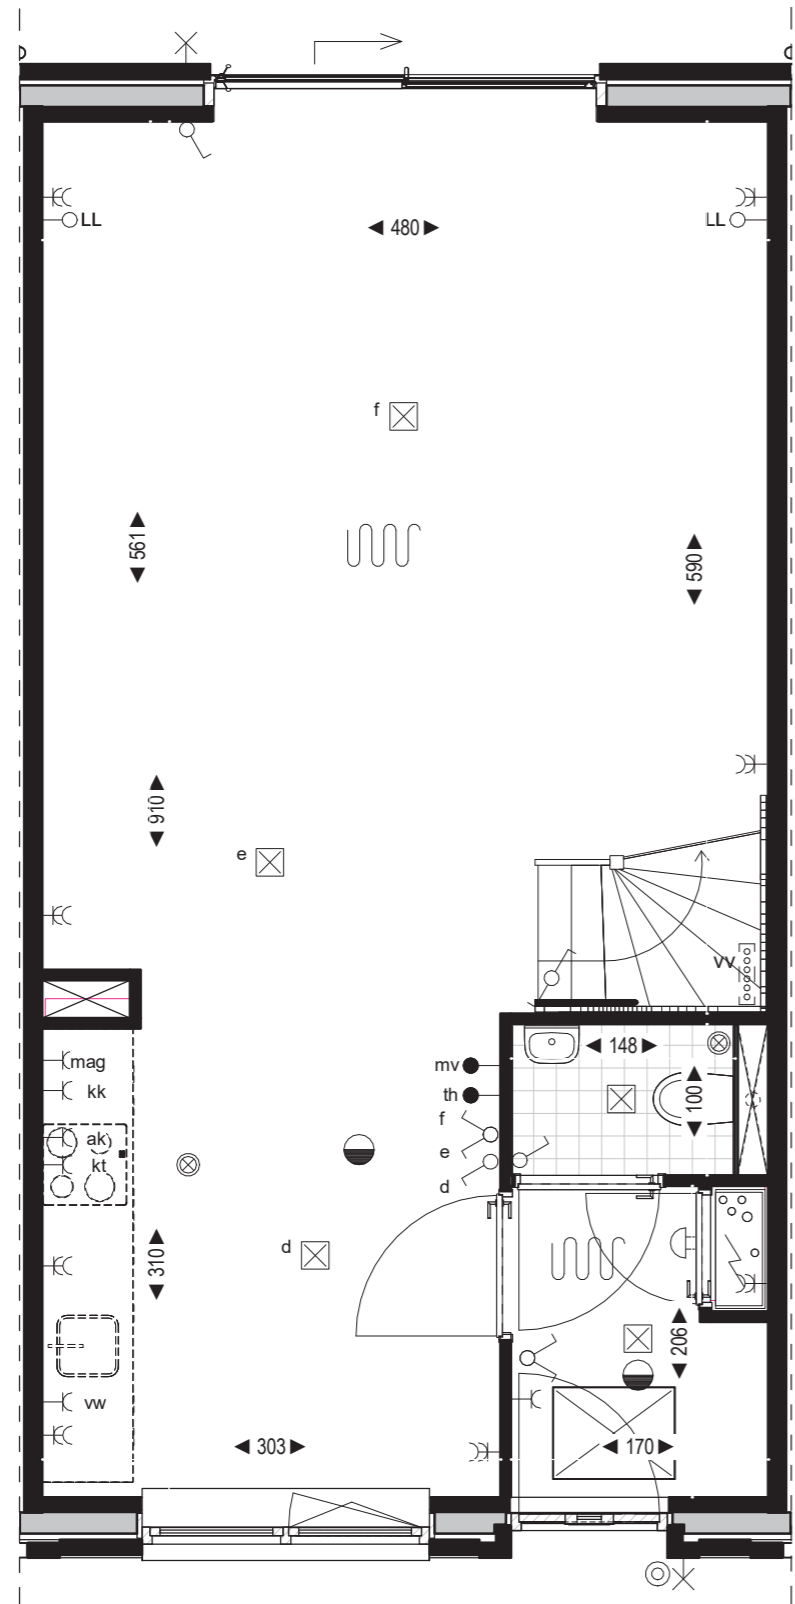

Bouwnummer 25

Bouwnummer 26

Vorgevel

klimplantraster

Bouwnummer 26 Type B

Rechter zijgevel

Doorsnede

Verkooptekening
Type B - Bouwnummer 20 t/m 26
9 november 2020

Begane grond bouwnummer 20

Verkooptekening
 Type B - Bouwnummer 20 t/m 26
 Schaal 1:50
 9 november 2020

1e en 2e verdieping bouwnummer 20

Begane grond bouwnummer 21

Verkooptekening
 Type B - Bouwnummer 20 t/m 26
 Schaal 1:50
 9 november 2020

1e en 2e verdieping bouwnummer 21

Verkooptekening
 Type B - Bouwnummer 20 t/m 26
 Schaal 1:50
 9 november 2020

Begane grond bouwnummer 22

Verkooptekening
 Type B - Bouwnummer 20 t/m 26
 Schaal 1:50
 9 november 2020

1e en 2e verdieping bouwnummer 22

Verkooptekening
 Type B - Bouwnummer 20 t/m 26
 Schaal 1:50
 9 november 2020

Begane grond bouwnummer 23

Verkooptekening
 Type B - Bouwnummer 20 t/m 26
 Schaal 1:50
 9 november 2020