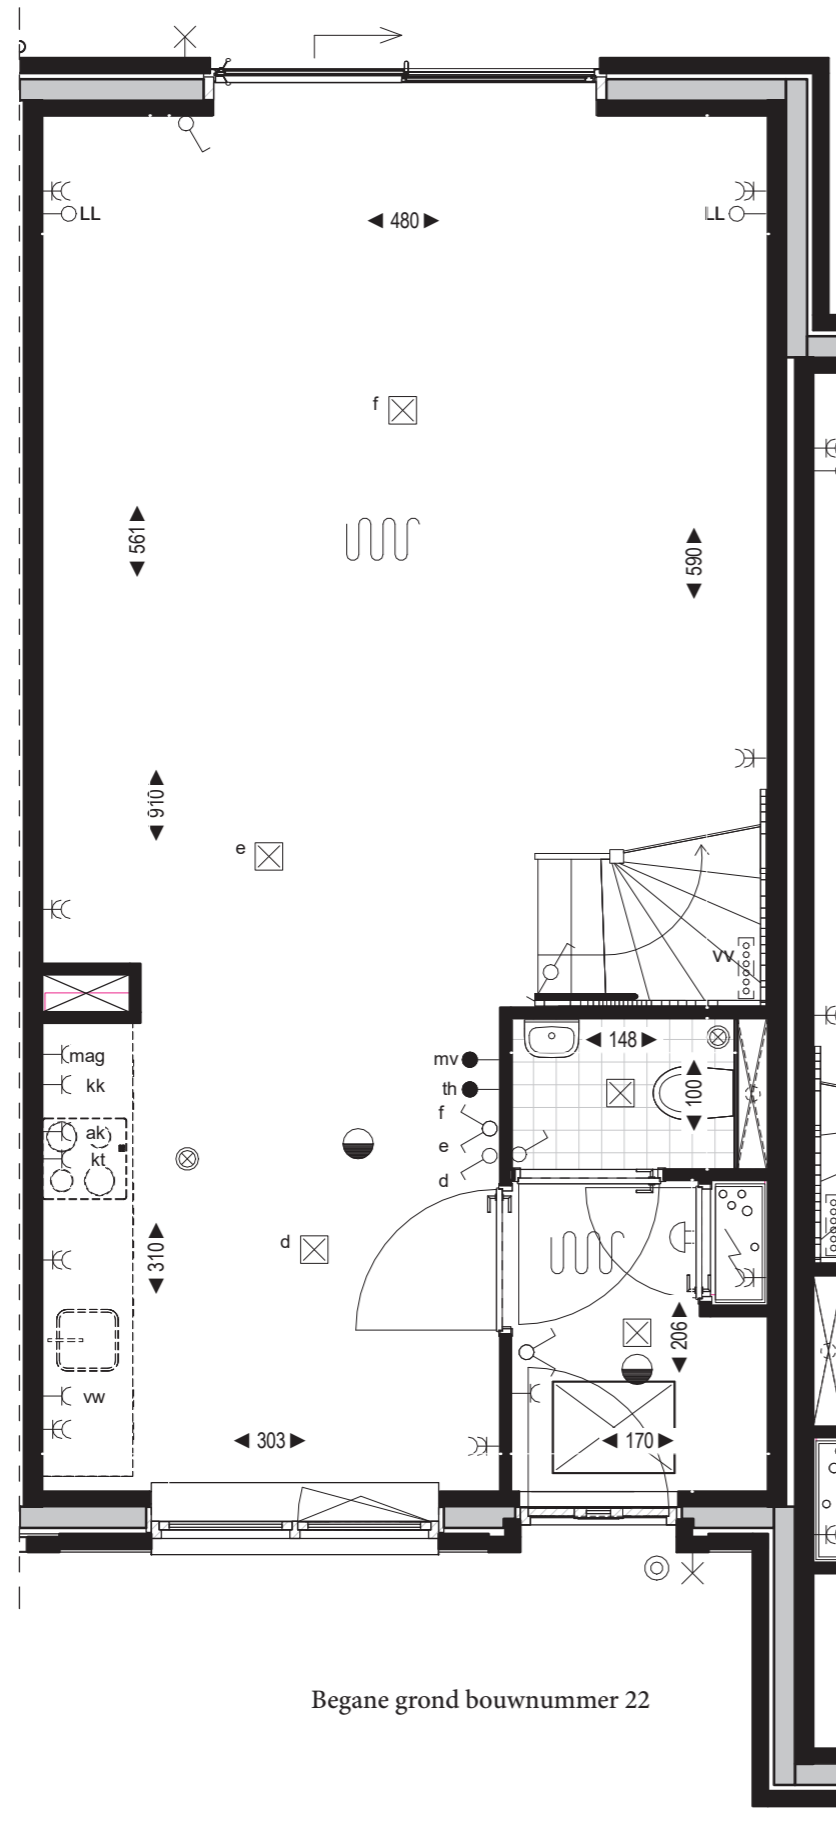

Bouwnummer 25

Bouwnummer 26

Vorgevel

klimplantraster

Bouwnummer 26 Type B

Rechter zijgevel

Doorsnede

Verkooptekening
Type B - Bouwnummer 20 t/m 26
9 november 2020

Begane grond bouwnummer 20

Verkooptekening
 Type B - Bouwnummer 20 t/m 26
 Schaal 1:50
 9 november 2020

1e en 2e verdieping bouwnummer 20

Begane grond bouwnummer 21

Verkooptekening
 Type B - Bouwnummer 20 t/m 26
 Schaal 1:50
 9 november 2020

1e en 2e verdieping bouwnummer 21

Verkooptekening
 Type B - Bouwnummer 20 t/m 26
 Schaal 1:50
 9 november 2020

Begane grond bouwnummer 22

Verkooptekening
 Type B - Bouwnummer 20 t/m 26
 Schaal 1:50
 9 november 2020

1e en 2e verdieping bouwnummer 22

Verkooptekening
 Type B - Bouwnummer 20 t/m 26
 Schaal 1:50
 9 november 2020

Begane grond bouwnummer 23

Verkooptekening
 Type B - Bouwnummer 20 t/m 26
 Schaal 1:50
 9 november 2020