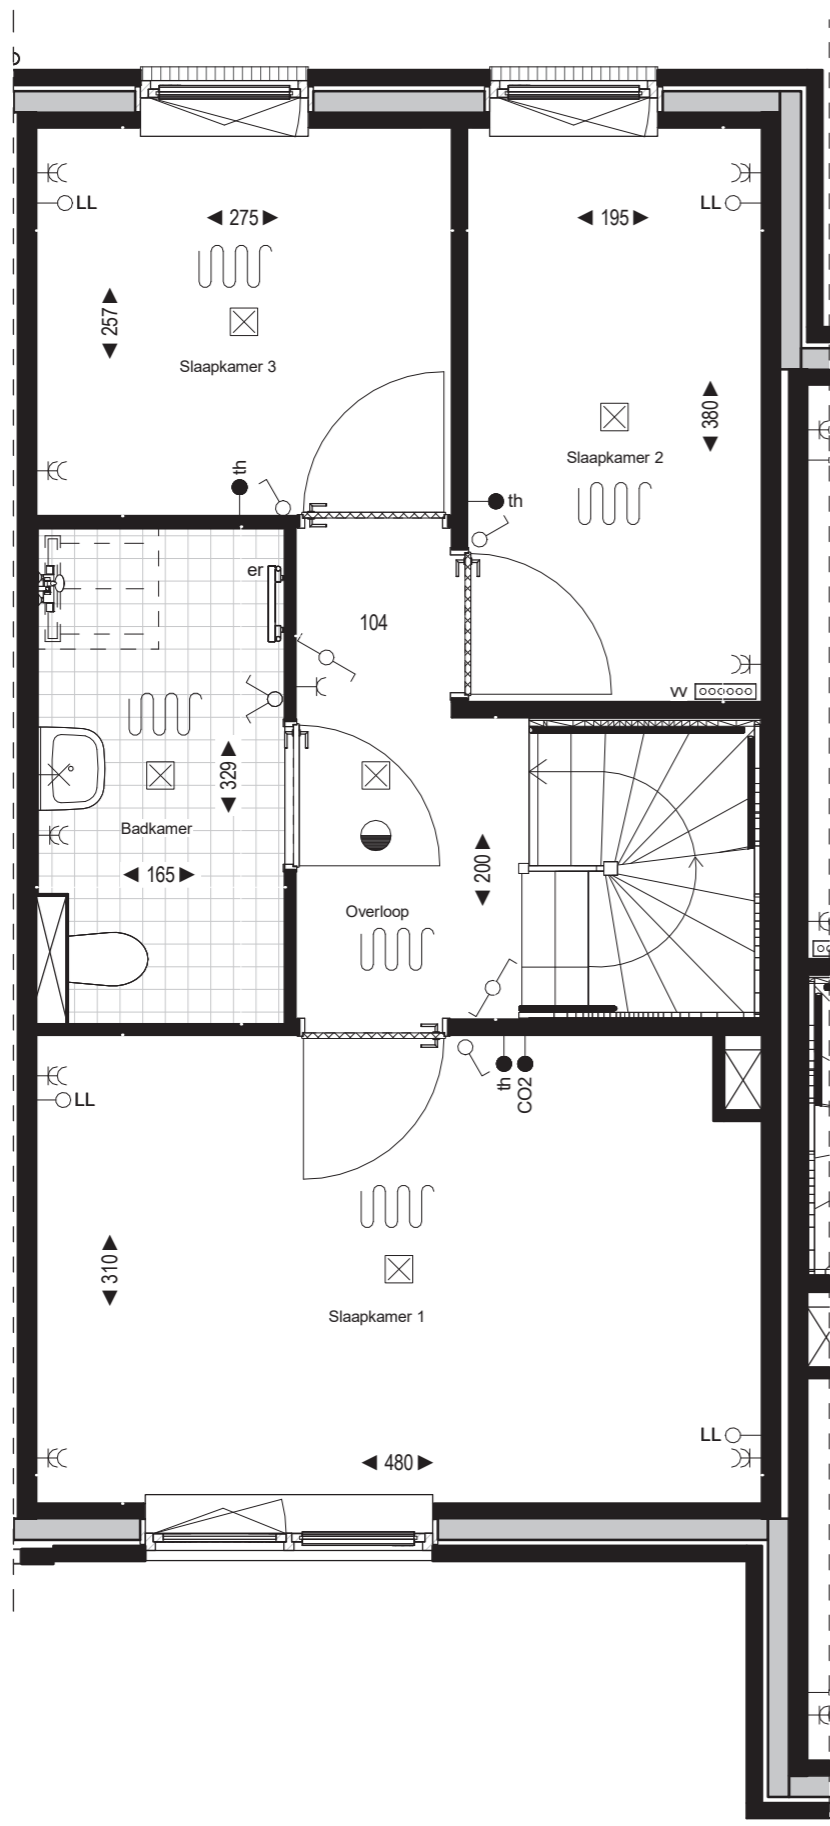

Bouwnummer 25

Bouwnummer 26

Vorgevel

klimplantraster

Bouwnummer 26 Type B

Rechter zijgevel

Doorsnede

Verkooptekening
Type B - Bouwnummer 20 t/m 26
9 november 2020

Begane grond bouwnummer 20

Verkooptekening
 Type B - Bouwnummer 20 t/m 26
 Schaal 1:50
 9 november 2020

1e en 2e verdieping bouwnummer 20

Begane grond bouwnummer 21

Verkooptekening
 Type B - Bouwnummer 20 t/m 26
 Schaal 1:50
 9 november 2020

1e en 2e verdieping bouwnummer 21

Verkooptekening
 Type B - Bouwnummer 20 t/m 26
 Schaal 1:50
 9 november 2020

Begane grond bouwnummer 22

Verkooptekening
 Type B - Bouwnummer 20 t/m 26
 Schaal 1:50
 9 november 2020

1e en 2e verdieping bouwnummer 22

Verkooptekening
 Type B - Bouwnummer 20 t/m 26
 Schaal 1:50
 9 november 2020

Begane grond bouwnummer 23

Verkooptekening
 Type B - Bouwnummer 20 t/m 26
 Schaal 1:50
 9 november 2020